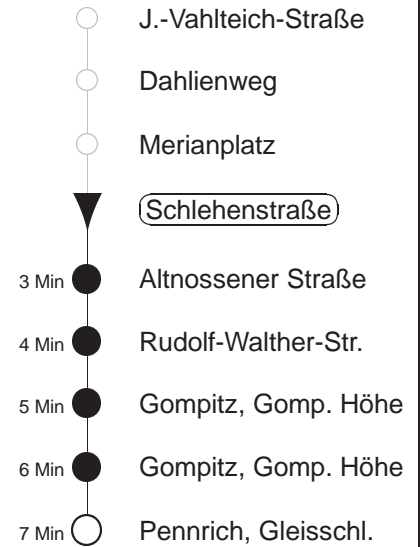

Richtung: **Pennrich, Gs**

Haltestelle: **Schlehenstraße**

Stunden	Minuten								
MONTAG bis FREITAG (Ferien, 20.07. bis 02.08.24)									
4	07	26	38G	56					
5	08G	28	40G	50					
6	01G	12	19G	30	35G	41G	49	55G	
7.....18	02	09G	17	24G	32	39G	47	54G	
19.....21	01	08G	16	23G	31	38G	46	53G	
22	01	08G	16	23G	31	38G	47		
23	00	08G	26	38G	56				
0	08G	26	38G	56					
1	08G	26	37◇						
2.....3	07	37◇							
SONNABEND									
4	07	26	38G	56					
5.....7	08G	26	38G	56					
8	08G	27	40	51G	57				
9	09G	16	23G	31	38G	46	53G		
10.....18	02	09G	17	24G	32	39G	47	54G	
19.....21	01	08G	16	23G	31	38G	46	53G	
22	01	08G	16	23G	31	38G	47		
23	00	08G	26	38G	56				
0	08G	26	38G	56					
1	08G	26	37						
2.....3	07	37							
SONN- und FEIERTAG									
4	07	26	38G	56					
5.....8	08G	26	38G	56					
9	08G	27	40	48G	54G				
10	00	10G	16	23G	31	38G	46	53G	
11.....20	01	08G	16	23G	31	38G	46	53G	
21	01	07G	15	21G	30	41G	48		
22	00	08G	26	38G	56				
23.....0	08G	26	38G	56					
1	08G	26							
2.....3	07								

G = bis Betriebshof Gorbitz

◇ = verkehrt nur in den Nächten vor Samstag, vor Sonntag und vor Feiertag