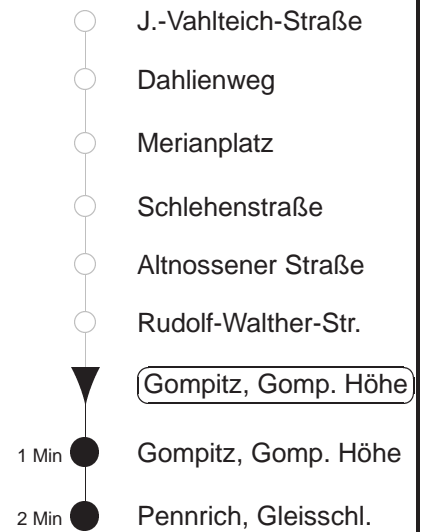

Richtung: **Pennrich, Gs** Haltestelle: **Gompitz, Gomp. Höhe**

Stunden	Minuten			
MONTAG bis FREITAG (Ferien, 20.07. bis 02.08.24)				
4	11	30		
5	00	33	55	
6	17	35	54	
7.....18	07	22	37	52
19.....22	06	21	36	51
23	04	30		
0	00	30		
1	00	30	41	◇
2.....3	11	41	◇	
SONNABEND				
4	11	30		
5.....7	00	30		
8	00	32	45	
9	02	21	36	51
10.....18	07	22	37	52
19.....22	06	21	36	51
23	04	30		
0	00	30		
1	00	30	41	
2.....3	11	41		
SONN- und FEIERTAG				
4	11	30		
5.....8	00	30		
9	00	32	45	
10	05	21	36	51
11.....20	06	21	36	51
21	06	19	34	52
22	04	30		
23.....1	00	30		
2.....3	11			

◇ = verkehrt nur in den Nächten vor Samstag, vor Sonntag und vor Feiertag