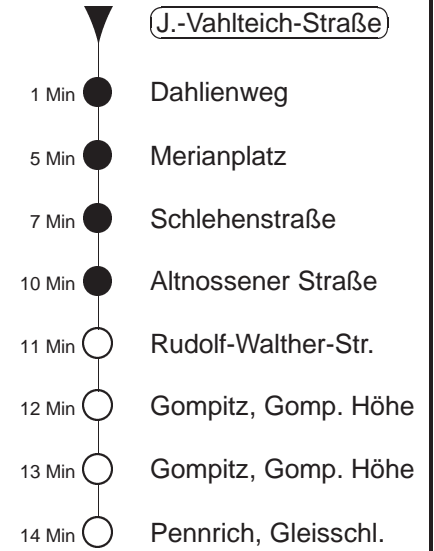

Richtung: **Pennrich, Gs**

Haltestelle: **J.-Vahlteich-Straße**

Stunden	Minuten							
MONTAG bis FREITAG								
4	07	20G	37	50				
5	07G	21	33G	43	54G			
6	05	12G	23	28G	34G	42	48G	55
7.....17	02G	10	17G	25	32G	40	47G	55
18	02G	10	17G	25	32G	40	47G	54
19.....21	01G	09	16G	24	31G	39	46G	54
22	01G	09	16G	24	31G	41	54	
23.....0	07G	20	37G	50				
1	07G	20	36◇					
2.....3	06	36◇						
SONNABEND								
4	01	20	37G	50				
5.....7	07G	20	37G	50				
8	07G	20	33	44G	50			
9	02G	09	16G	24	31G	39	46G	55
10.....17	02G	10	17G	25	32G	40	47G	55
18	02G	10	17G	25	32G	40	47G	54
19.....21	01G	09	16G	24	31G	39	46G	54
22	01G	09	16G	24	31G	41	54	
23.....0	07G	20	37G	50				
1	07G	20	36					
2.....3	06	36						
SONN- und FEIERTAG								
4	01	20	37G	50				
5.....8	07G	20	37G	50				
9	07G	20	33	41G	47G	53		
10	03G	09	16G	24	31G	39	46G	54
11.....20	01G	09	16G	24	31G	39	46G	54
21	01G	09	17G	24	36G	44	54	
22.....0	07G	20	37G	50				
1	07G	20						
2.....3	06							

G = bis Betriebshof Gorbitz

◇ = verkehrt nur in den Nächten vor Samstag, vor Sonntag und vor Feiertag