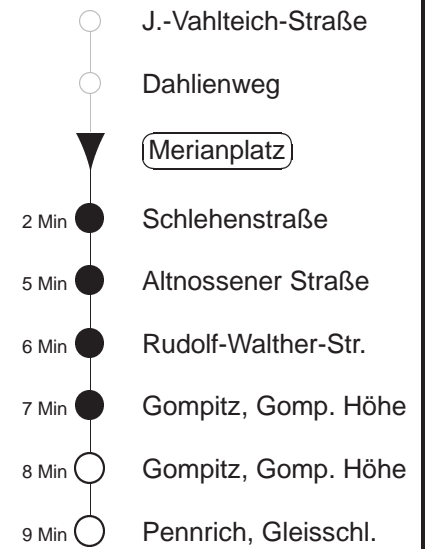

Richtung: **Pennrich, Gs**

Haltestelle: **Merianplatz**

Stunden	Minuten									
<b>MONTAG bis FREITAG</b>										
<b>4</b>	11	24G	41	54						
<b>5</b>	11G	26	38G	48	59G					
<b>6</b>	10	17G	28	33G	39G	47	53G			
<b>7.....17</b>	00	07G	15	22G	30	37G	45	52G		
<b>18</b>	00	07G	15	22G	30	37G	45	52G	59	
<b>19.....21</b>	06G	14	21G	29	36G	44	51G	59		
<b>22</b>	06G	14	21G	29	36G	45	58			
<b>23.....0</b>	11G	24	41G	54						
<b>1</b>	11G	24	40◇							
<b>2.....3</b>	10	40◇								
<b>SONNABEND</b>										
<b>4</b>	05	24	41G	54						
<b>5.....7</b>	11G	24	41G	54						
<b>8</b>	11G	25	38	49G	55					
<b>9</b>	07G	14	21G	29	36G	44	51G			
<b>10.....17</b>	00	07G	15	22G	30	37G	45	52G		
<b>18</b>	00	07G	15	22G	30	37G	45	52G	59	
<b>19.....21</b>	06G	14	21G	29	36G	44	51G	59		
<b>22</b>	06G	14	21G	29	36G	45	58			
<b>23.....0</b>	11G	24	41G	54						
<b>1</b>	11G	24	40							
<b>2.....3</b>	10	40								
<b>SONN- und FEIERTAG</b>										
<b>4</b>	05	24	41G	54						
<b>5.....8</b>	11G	24	41G	54						
<b>9</b>	11G	25	38	46G	52G	58				
<b>10</b>	08G	14	21G	29	36G	44	51G	59		
<b>11.....20</b>	06G	14	21G	29	36G	44	51G	59		
<b>21</b>	05G	13	21G	28	40G	48	58			
<b>22.....0</b>	11G	24	41G	54						
<b>1</b>	11G	24								
<b>2.....3</b>	10									

G = bis Betriebshof Gorbitz

◇ = verkehrt nur in den Nächten vor Samstag, vor Sonntag und vor Feiertag