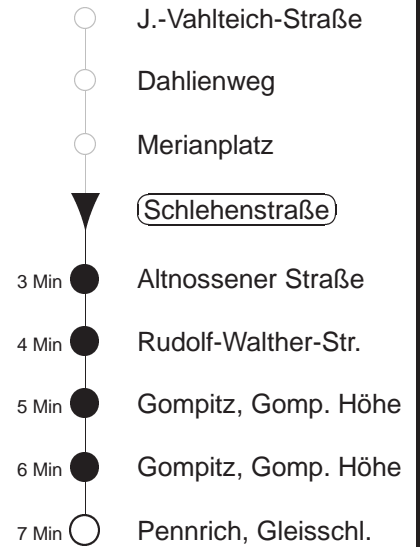

Richtung: **Pennrich, Gs**

Haltestelle: **Schlehenstraße**

Stunden	Minuten	
<b>MONTAG bis FREITAG</b>		
<b>4</b>	13	26G 43 56
<b>5</b>	13G	28 40G 50
<b>6</b>	01G	12 19G 30 35G 41G 49 55G
<b>7.....18</b>	02	09G 17 24G 32 39G 47 54G
<b>19.....21</b>	01	08G 16 23G 31 38G 46 53G
<b>22</b>	01	08G 16 23G 31 38G 47
<b>23</b>	00	13G 26 43G 56
<b>0</b>	13G	26 43G 56
<b>1</b>	13G	26 42◇
<b>2.....3</b>	12	42◇
<b>SONNABEND</b>		
<b>4</b>	07	26 43G 56
<b>5.....7</b>	13G	26 43G 56
<b>8</b>	13G	27 40 51G 57
<b>9</b>	09G	16 23G 31 38G 46 53G
<b>10.....18</b>	02	09G 17 24G 32 39G 47 54G
<b>19.....21</b>	01	08G 16 23G 31 38G 46 53G
<b>22</b>	01	08G 16 23G 31 38G 47
<b>23</b>	00	13G 26 43G 56
<b>0</b>	13G	26 43G 56
<b>1</b>	13G	26 42
<b>2.....3</b>	12	42
<b>SONN- und FEIERTAG</b>		
<b>4</b>	07	26 43G 56
<b>5.....8</b>	13G	26 43G 56
<b>9</b>	13G	27 40 48G 54G
<b>10</b>	00	10G 16 23G 31 38G 46 53G
<b>11.....20</b>	01	08G 16 23G 31 38G 46 53G
<b>21</b>	01	07G 15 23G 30 42G 50
<b>22</b>	00	13G 26 43G 56
<b>23.....0</b>	13G	26 43G 56
<b>1</b>	13G	26
<b>2.....3</b>	12	

G = bis Betriebshof Gorbitz

◇ = verkehrt nur in den Nächten vor Samstag, vor Sonntag und vor Feiertag