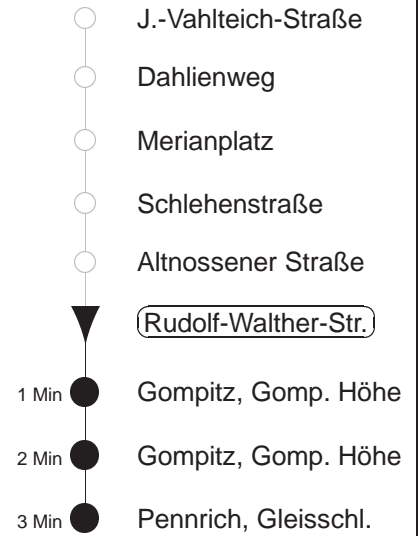

Richtung: **Pennrich, Gs**

Haltestelle: **Rudolf-Walther-Straße**

Stunden	Minuten			
MONTAG bis FREITAG				
4	16	46	59	
5	32	54		
6	16	34	53	
7.....18	06	21	36	51
19.....22	05	20	35	50
23	03	29	59	
0	29	59		
1	29	45	◇	
2.....3	15	45	◇	
SONNABEND				
4	10	29	59	
5.....7	29	59		
8	31	44		
9	01	20	35	50
10.....18	06	21	36	51
19.....22	05	20	35	50
23	03	29	59	
0	29	59		
1	29	45		
2.....3	15	45		
SONN- und FEIERTAG				
4	10	29	59	
5.....8	29	59		
9	31	44		
10	04	20	35	50
11.....20	05	20	35	50
21	05	18	33	53
22	03	29	59	
23.....0	29	59		
1	29			
2.....3	15			

◇ = verkehrt nur in den Nächten vor Samstag, vor Sonntag und vor Feiertag