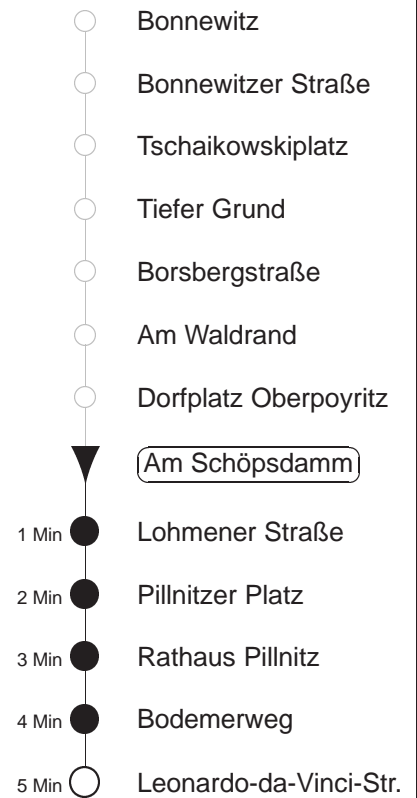

Richtung: **Pillnitz**

Haltestelle: **Am Schöpsdamm**

Stunden	Minuten	
MONTAG bis FREITAG		
4	50	
5	25	57
6	15	45
7	10	40
8	15	40
9.....13	15	45
14.....17	18	48
18	18	40
19	15	40
20	19	47
21	17	47
22	28	
23	24	54
0	24	
SONNABEND		
4	55T	
5	- In dieser(n) Stunde(n) keine Abfahrt(en) -	
6.....7	25T	
8	14T	46
9.....14	16	46
15.....18	11	46
19	11	41
20	18	47
21	17	47
22	28	
23	24	54
0	24	
SONN- und FEIERTAG		
4	55T	
5	- In dieser(n) Stunde(n) keine Abfahrt(en) -	
6.....7	25T	
8	14T	46
9.....14	16	46
15.....18	11	46
19	11	41
20	18	47
21	17	47
22	28	
23	24	54
0	24	

T = Taxi; nur auf Bestellung spätestens 20 min. vor Abfahrt, Tel. 0351/8571111