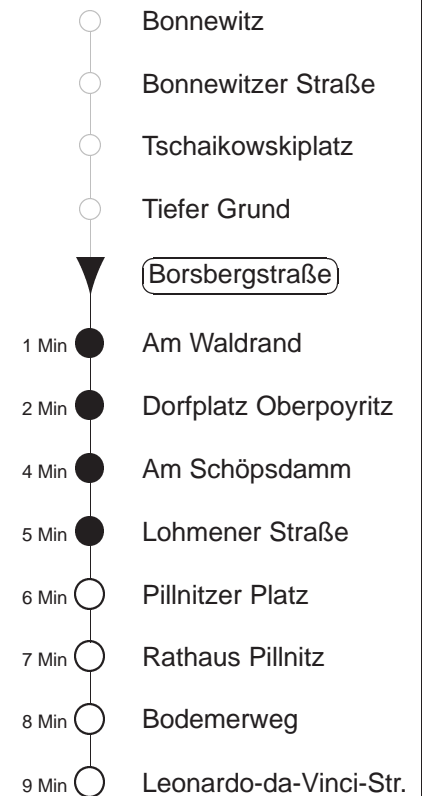

Richtung: **Pillnitz**

Haltestelle: **Borsbergstraße**

Stunden	Minuten	
<b>MONTAG bis FREITAG</b>		
<b>4</b>	47	
<b>5</b>	22	53
<b>6</b>	11	41
<b>7</b>	06	36
<b>8</b>	11	36
<b>9.....13</b>	11	41
<b>14.....17</b>	14	44
<b>18</b>	14	36
<b>19</b>	11	36
<b>20</b>	15	44
<b>21</b>	14	44
<b>22</b>	25	
<b>23</b>	21	51
<b>0</b>	21	
<b>SONNABEND</b>		
<b>4</b>	52T	
<b>5</b>	- In dieser(n) Stunde(n) keine Abfahrt(en) -	
<b>6.....7</b>	22T	
<b>8</b>	11T	43
<b>9.....14</b>	13	43
<b>15.....18</b>	08	43
<b>19</b>	08	38
<b>20</b>	15	44
<b>21</b>	14	44
<b>22</b>	25	
<b>23</b>	21	51
<b>0</b>	21	
<b>SONN- und FEIERTAG</b>		
<b>4</b>	52T	
<b>5</b>	- In dieser(n) Stunde(n) keine Abfahrt(en) -	
<b>6.....7</b>	22T	
<b>8</b>	11T	43
<b>9.....14</b>	13	43
<b>15.....18</b>	08	43
<b>19</b>	08	38
<b>20</b>	15	44
<b>21</b>	14	44
<b>22</b>	25	
<b>23</b>	21	51
<b>0</b>	21	

T = Taxi; nur auf Bestellung spätestens 20 min. vor Abfahrt, Tel. 0351/8571111