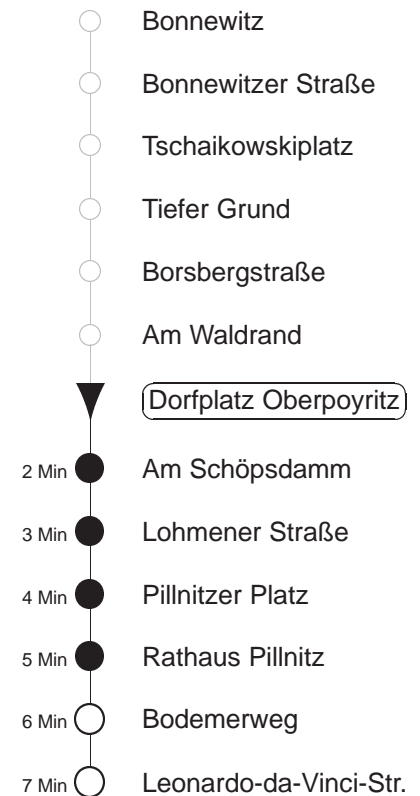

Richtung: **Pillnitz** Haltestelle: **Dorfplatz Oberpoyritz**

Stunden	Minuten	
MONTAG bis FREITAG		
4	49	
5	24	55
6	13	43
7	08	38
8	13	38
9.....13	13	43
14.....17	16	46
18	16	38
19	13	38
20	17	46
21	16	46
22	27	
23	23	53
0	23	
SONNABEND		
4	54T	
5	- In dieser(n) Stunde(n) keine Abfahrt(en) -	
6.....7	24T	
8	13T	45
9.....14	15	45
15.....18	10	45
19	10	40
20	17	46
21	16	46
22	27	
23	23	53
0	23	
SONN- und FEIERTAG		
4	54T	
5	- In dieser(n) Stunde(n) keine Abfahrt(en) -	
6.....7	24T	
8	13T	45
9.....14	15	45
15.....18	10	45
19	10	40
20	17	46
21	16	46
22	27	
23	23	53
0	23	

T = Taxi; nur auf Bestellung spätestens 20 min. vor Abfahrt, Tel. 0351/8571111