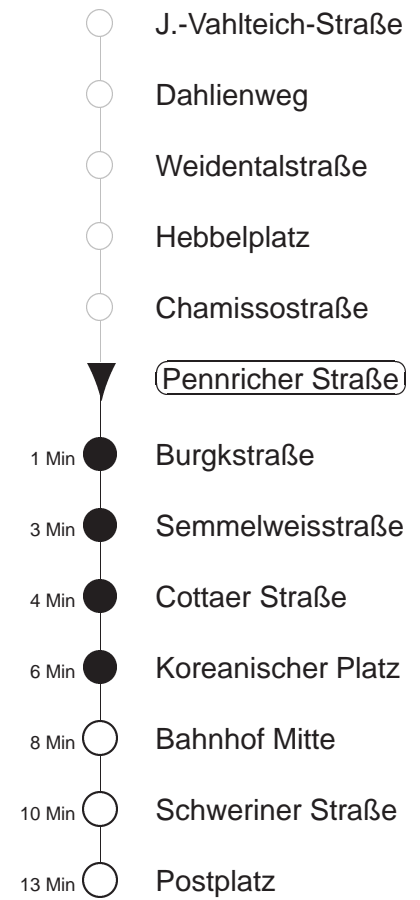

Richtung: **Postplatz** Haltestelle: **Pennricher Straße**

Stunden	Minuten			
MONTAG bis FREITAG				
3	58			
4	28	58		
5	23	38	53	
6.....21	08	23	38	53
22	08	28	58	
23	28	58		
0.....3	28	58	◇	
SONNABEND				
4.....7	28	58		
8	28	53		
9.....21	08	23	38	53
22	08	28	58	
23.....3	28	58		
SONN- und FEIERTAG				
4.....8	28	58		
9	28	53		
10.....20	08	23	38	53
21	08	28	58	
22.....23	28	58		
0.....3	28			

◇ = verkehrt nur in den Nächten vor Samstag, vor Sonntag und vor Feiertag