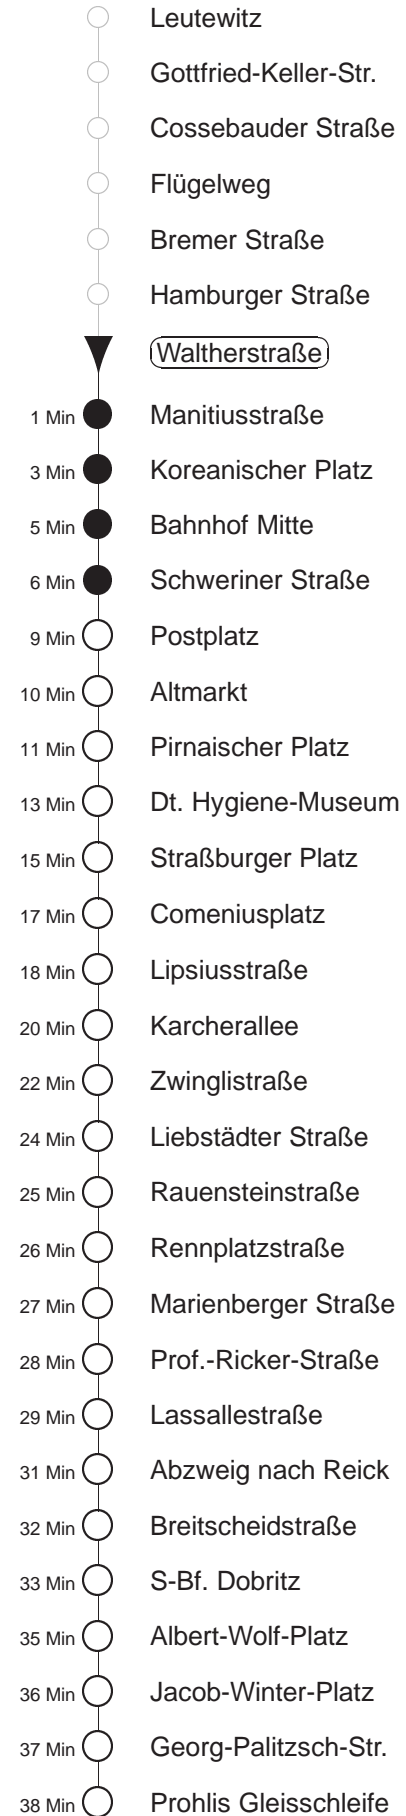

Richtung: Prohlis		Haltestelle: Waltherstraße			
Stunden	Minuten				
MONTAG bis FREITAG (Ferien 20.06. - 02.08.24)					
5	19	39	55		
6.....20	10	25	40	55	
21	10	25	40R	55	
22	10R	25	56		
SONNABEND					
8	55				
9	10	26	41	56	
10.....17	11	26	41	56	
18	11	26	41	55	
19.....20	10	25	40	55	
21	10	25	40R	55	
22	10R	25			
SONN- und FEIERTAG					
9	55				
10.....12	25	55			
13.....19	10	25	40	55	
20	10	25	40	44R	56
21	11R	26	56		
22	26	56			

R = Einrückefahrt zum Btf. Reick