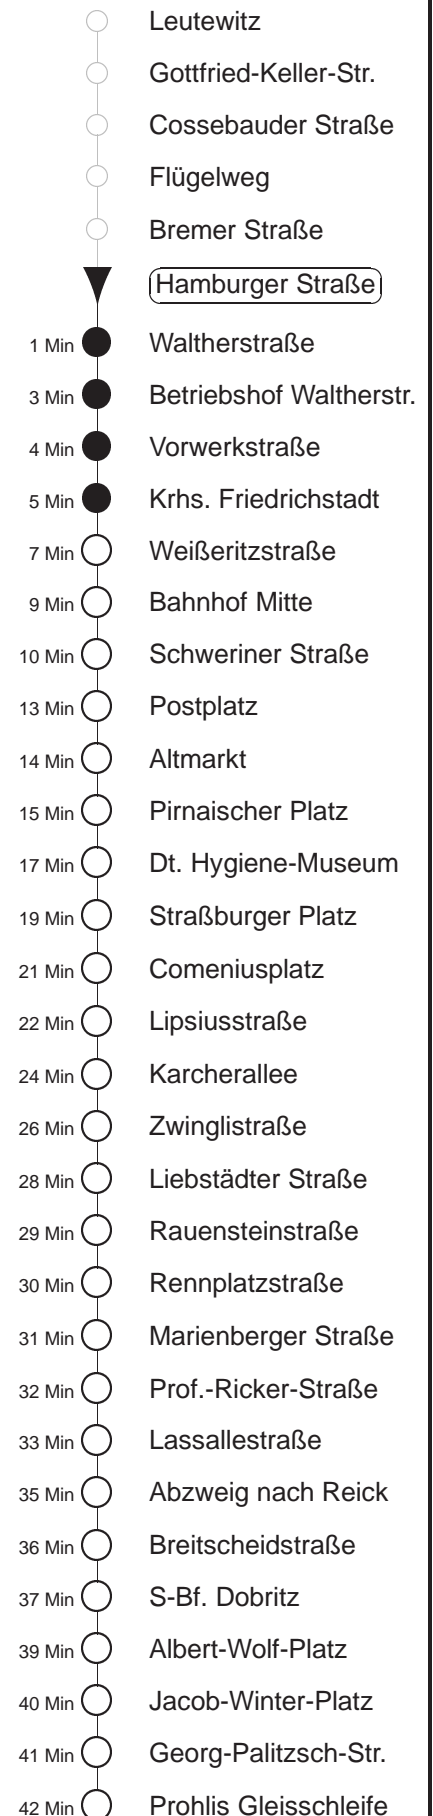

Richtung: **Prohlis** Haltestelle: **Hamburger Straße**

Stunden	Minuten			
<b>MONTAG bis FREITAG</b>				
<b>5</b>	15	35	50	
<b>6</b>	05	21	36	51
<b>7.....17</b>	06	21	36	51
<b>18</b>	06	21	36	50
<b>19</b>	05	20	36	51
<b>20</b>	06	21	36	51
<b>21</b>	06	21	36A	51
<b>22</b>	06A	21	36A	52
<b>SONNABEND</b>				
<b>8</b>	51			
<b>9.....20</b>	06	21	36	51
<b>21</b>	06	21	36A	51
<b>22</b>	06A	21	36A	52
<b>SONN- und FEIERTAG</b>				
<b>9</b>	51			
<b>10.....11</b>	21	51		
<b>12</b>	21	36	51	
<b>13.....19</b>	06	21	36	51
<b>20</b>	06	21	36	52
<b>21</b>	07A	22	37	52
<b>22</b>	22	52		

A = bis Albert-Wolf-Platz