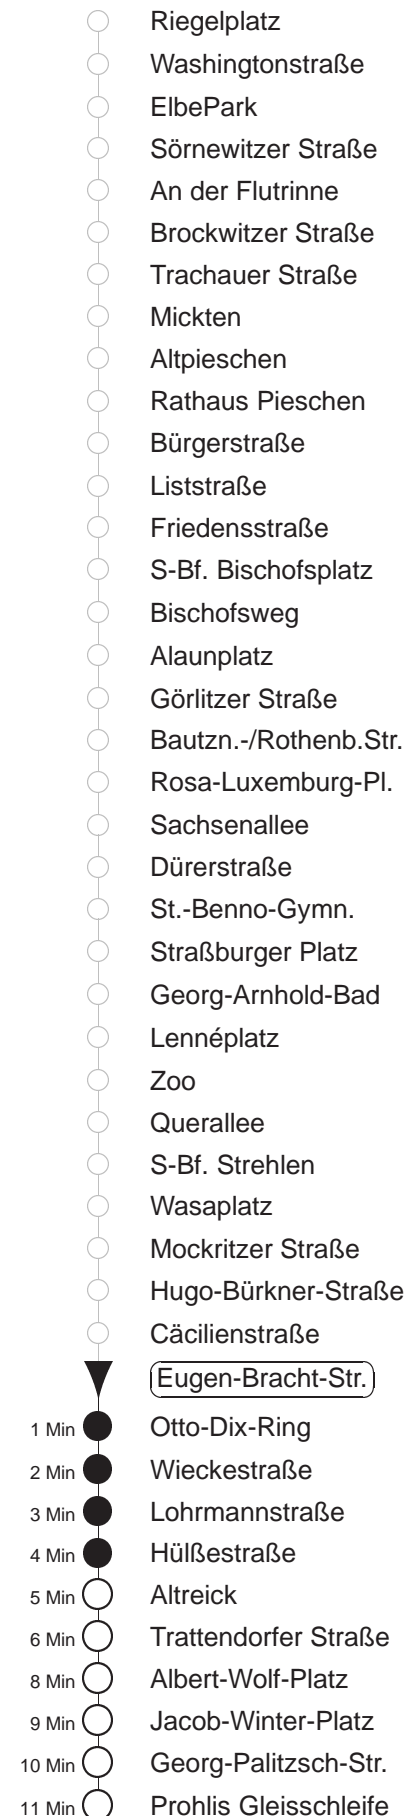

Richtung: **Prohlis**

Haltestelle: **Eugen-Bracht-Str.**

Stunden	Minuten	
<b>MONTAG bis FREITAG</b>		
<b>4</b>	05	35
<b>5</b>	05	20 35 59
<b>6</b>	21	38 48 59
<b>7.....18</b>	09	19 29 39 49 59
<b>19</b>	09	19 30 45
<b>20</b>	00	14 29 44 59
<b>21</b>	14	29 44 59
<b>22</b>	14	29 44
<b>23.....0</b>	05	35
<b>1.....3</b>	05	35◊
<b>SONNABEND</b>		
<b>4</b>	06	35
<b>5.....7</b>	05	35
<b>8</b>	05	35 45
<b>9</b>	05	29 44
<b>10.....18</b>	00	15 30 45
<b>19</b>	00	15 29 44 59
<b>20.....21</b>	14	29 44 59
<b>22</b>	14	29 44
<b>23.....3</b>	05	35
<b>SONN- und FEIERTAG</b>		
<b>4</b>	06	35
<b>5.....9</b>	05	35
<b>10</b>	05	29 44 59
<b>11.....20</b>	14	29 44 59
<b>21</b>	14	30 45
<b>22.....0</b>	05	35
<b>1.....3</b>	05	35◊

◊ = verkehrt nur in den Nächten vor Samstag, vor Sonntag und vor Feiertag