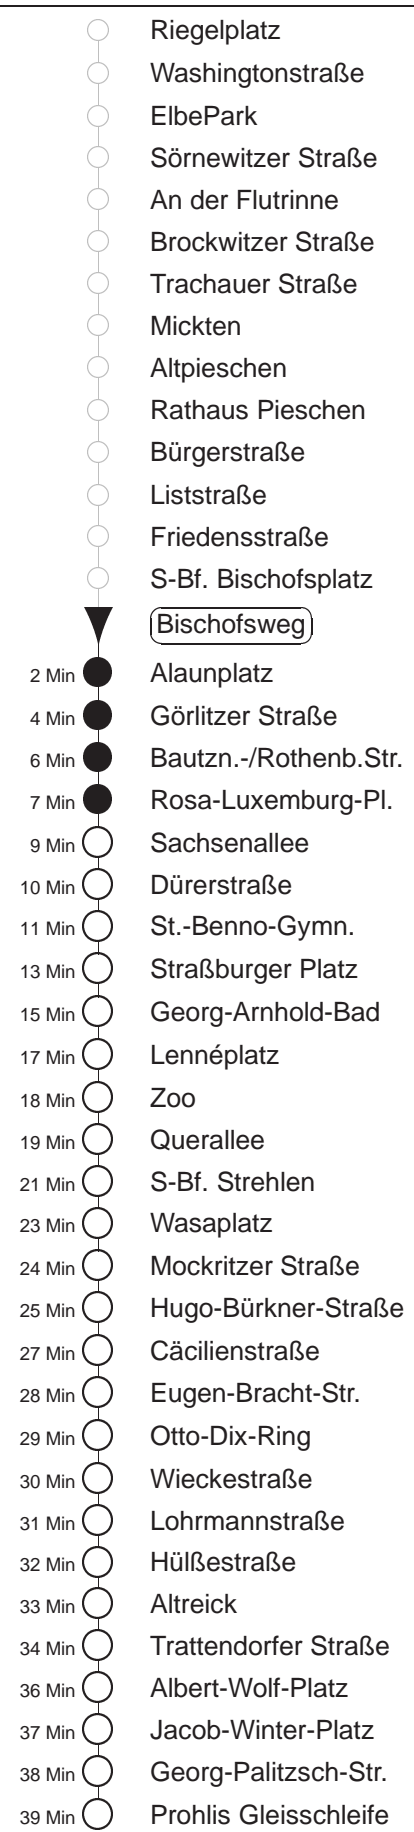

Richtung: <b>Prohlis</b>		Haltestelle: <b>Bischofsweg</b>	
Stunden	Minuten		
<b>MONTAG bis FREITAG</b>			
<b>4</b>	07 37 56		
<b>5</b>	07 35 55		
<b>6</b>	12 22 32 42 52		
<b>7.....18</b>	02 12 22 32 42 52		
<b>19</b>	04 19 34 50		
<b>20.....21</b>	05 20 35 50		
<b>22</b>	05 20 37		
<b>23.....0</b>	07 37		
<b>1.....3</b>	07◊ 37		
<b>SONNABEND</b>			
<b>4.....7</b>	07 37		
<b>8</b>	07 21 37		
<b>9</b>	05 20 34 49		
<b>10.....18</b>	04 19 34 49		
<b>19.....21</b>	05 20 35 50		
<b>22</b>	05 20 37		
<b>23.....3</b>	07 37		
<b>SONN- und FEIERTAG</b>			
<b>4.....9</b>	07 37		
<b>10.....20</b>	05 20 35 50		
<b>21</b>	06 21 37		
<b>22.....0</b>	07 37		
<b>1.....3</b>	07◊ 37		

◊ = verkehrt nur in den Nächten vor Samstag, vor Sonntag und vor Feiertag