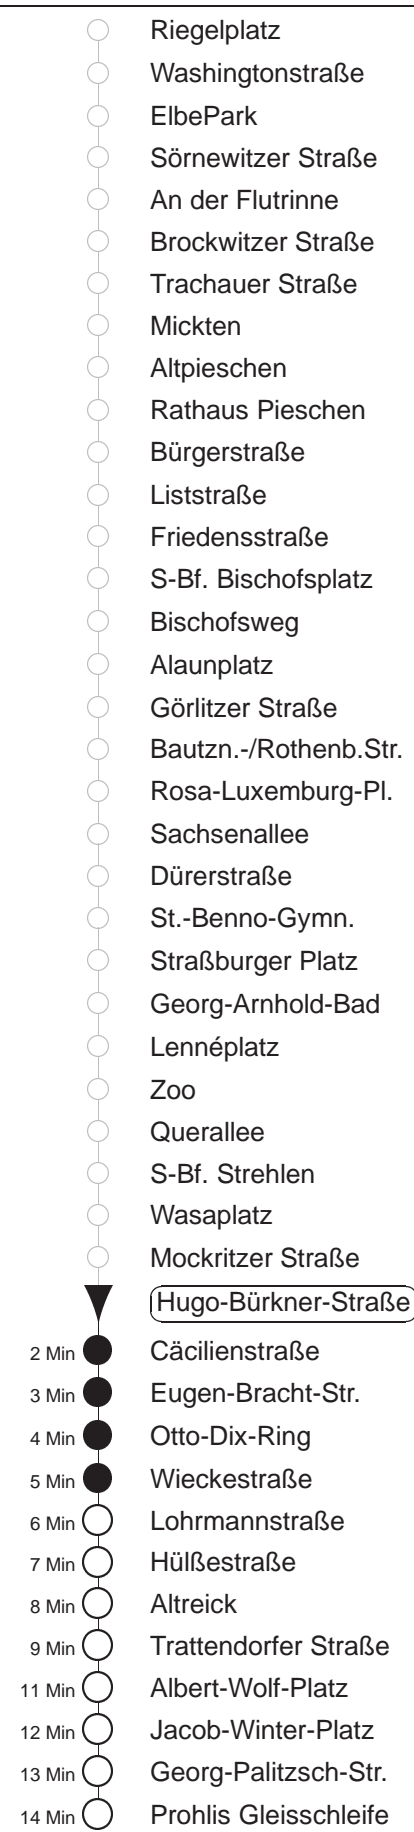

Richtung: **Prohlis** Haltestelle: **Hugo-Bürkner-Straße**

Stunden	Minuten	
MONTAG bis FREITAG		
4	03	33
5	03	18 33 57
6	19	36 46 57
7.....18	07	17 27 37 47 57
19	07	17 28 43 58
20.....21	12	27 42 57
22	12	27 42
23.....0	03	33
1.....3	03	33◊
SONNABEND		
4.....7	03	33
8	03	33 43
9	03	27 42 58
10.....18	13	28 43 58
19	13	27 42 57
20.....21	12	27 42 57
22	12	27 42
23.....3	03	33
SONN- und FEIERTAG		
4.....9	03	33
10	03	27 42 57
11.....20	12	27 42 57
21	12	28 43
22.....0	03	33
1.....3	03	33◊

◊ = verkehrt nur in den Nächten vor Samstag, vor Sonntag und vor Feiertag