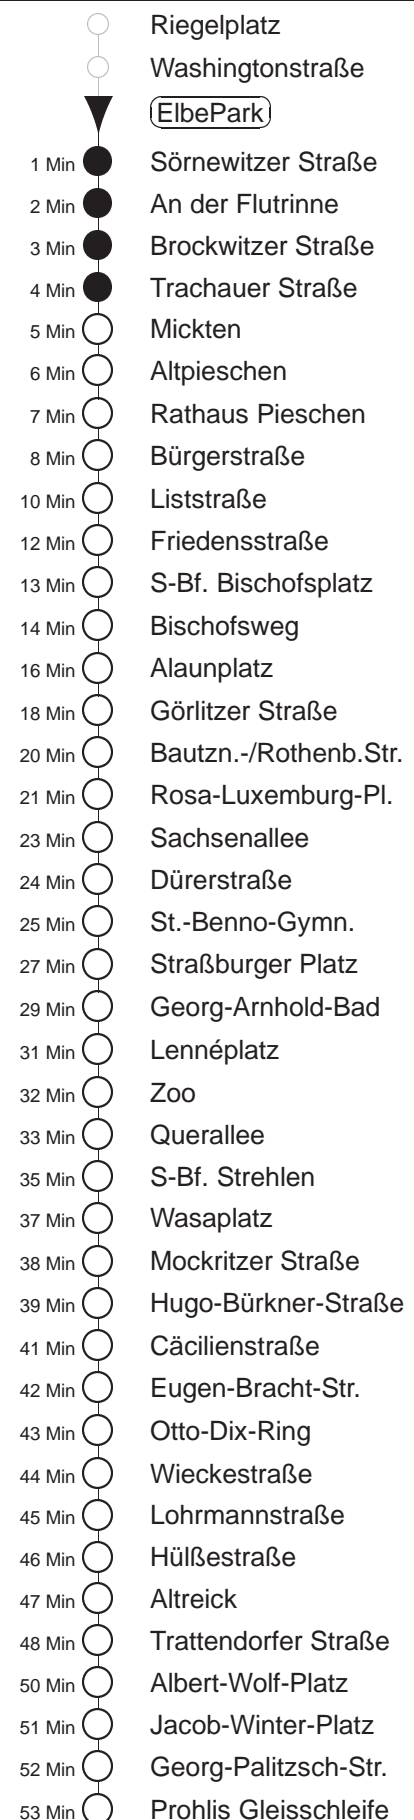

Richtung: <b>Prohlis</b>		Haltestelle: <b>ElbePark</b>		
Stunden	Minuten			
<b>MONTAG bis FREITAG</b>				
4	11Tr	24	53	
5	21	41	58	
6.....17	08	18	28	38 48 58
18	08	18	28	38 50
19	05	20	36	51
20.....21	06	21	36	51
22	06	24	54	
23	24	54		
0.....2	24	54	◇	
3	24	49Tr		
<b>SONNABEND</b>				
4	11Tr	24	54	
5.....6	24	54		
7	24	53		
8	23	51		
9	06	20	35	50
10.....17	05	20	35	50
18	05	20	35	51
19.....21	06	21	36	51
22	06	24	54	
23.....2	24	54		
3	24	49Tr		
<b>SONN- und FEIERTAG</b>				
4	11Tr	24	54	
5.....7	24	54		
8	24	53		
9	23	51		
10	06	20	35	50
11.....17	05	20	35	50
18	05	20	36	51
19	06	21	36	51
20	06	21	36	53
21	08	24	54	
22.....23	24	54		
0.....2	24	54	◇	
3	24			

Tr = ab Liststr./Harkortstr. zum Betriebshof Trachenberge  
◇ = verkehrt nur in den Nächten vor Samstag, vor Sonntag und vor Feiertag