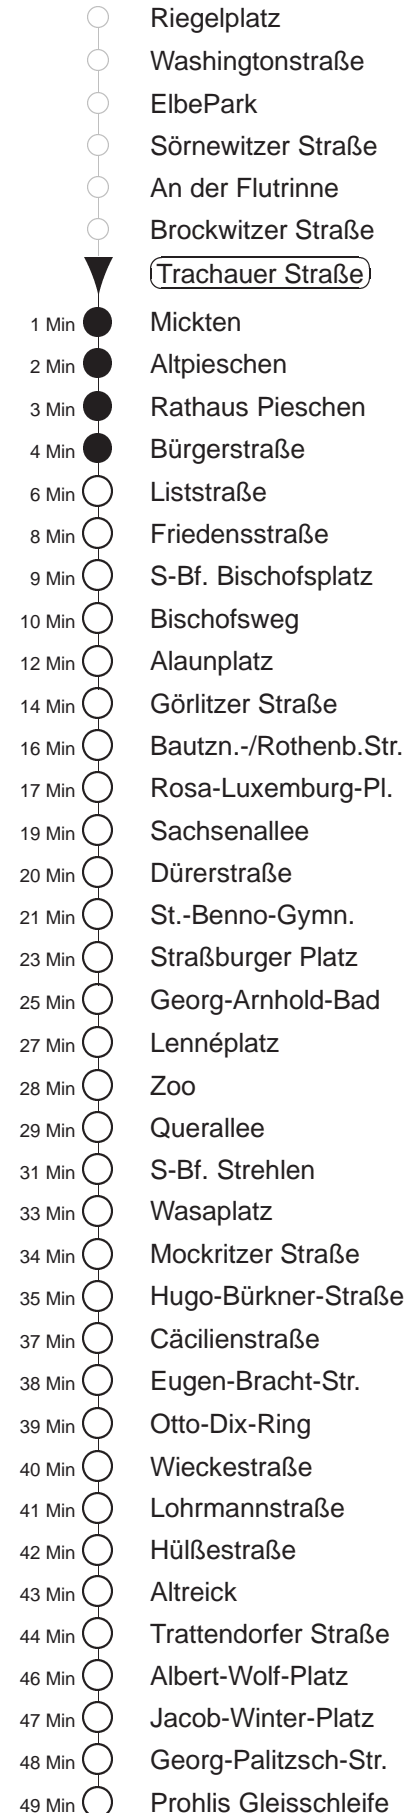

Richtung: **Prohlis**

Haltestelle: **Trachauer Straße**

Stunden	Minuten		
<b>MONTAG bis FREITAG</b>			
<b>4</b>	14Tr	27	57
<b>5</b>	25	45	
<b>6.....17</b>	02	12	22 32 42 52
<b>18</b>	02	12	22 32 42 54
<b>19</b>	09	24	40 55
<b>20.....21</b>	10	25	40 55
<b>22</b>	10	27	57
<b>23</b>	27	57	
<b>0.....2</b>	27	57	◇
<b>3</b>	27	52Tr	
<b>SONNABEND</b>			
<b>4</b>	14Tr	27	57
<b>5.....7</b>	27	57	
<b>8</b>	27	55	
<b>9</b>	10	24	39 54
<b>10.....17</b>	09	24	39 54
<b>18</b>	09	24	39 55
<b>19.....21</b>	10	25	40 55
<b>22</b>	10	27	57
<b>23.....2</b>	27	57	
<b>3</b>	27	52Tr	
<b>SONN- und FEIERTAG</b>			
<b>4</b>	14Tr	27	57
<b>5.....8</b>	27	57	
<b>9</b>	27	55	
<b>10</b>	10	24	39 54
<b>11.....17</b>	09	24	39 54
<b>18</b>	09	24	40 55
<b>19</b>	10	25	40 55
<b>20</b>	10	25	40 56
<b>21</b>	11	27	57
<b>22.....23</b>	27	57	
<b>0.....2</b>	27	57	◇
<b>3</b>	27		

Tr = ab Liststr./Harkortstr. zum Betriebshof Trachenberge  
◇ = verkehrt nur in den Nächten vor Samstag, vor Sonntag und vor Feiertag