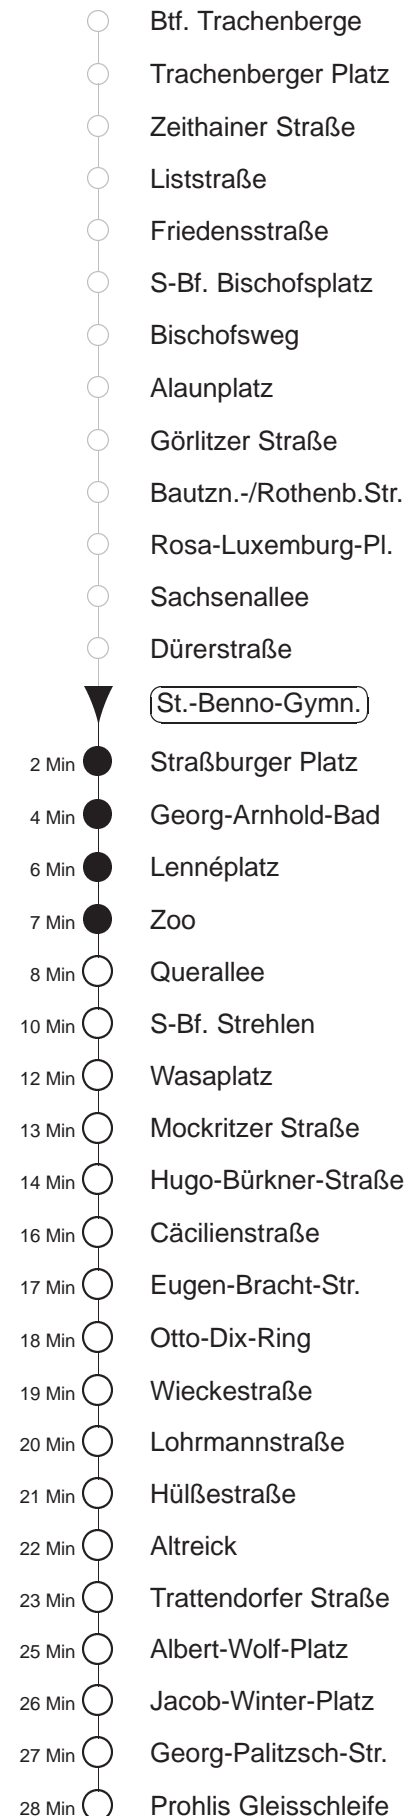

Richtung: **Prohlis** Haltestelle: **St.-Benno-Gymnasium**

Stunden	Minuten				
MONTAG bis FREITAG					
4	17	47			
5	07	17	46		
6	07	23	33	44	59
7.....18	14	29	44	59	
19	16	31	46		
20.....22	02	17	32	47	
23.....0	17	47			
1.....3	17	47			
SONNABEND					
4.....7	17	47			
8	17	31	47		
9	17	32	46		
10	01	14	29	44	59
11.....17	14	29	44	59	
18	14	29	46		
19	01	17	32	47	
20.....22	02	17	32	47	
23.....3	17	47			
SONN- und FEIERTAG					
4.....9	17	47			
10	17	32	47		
11.....21	02	17	32	47	
22.....0	17	47			
1.....3	47				

◇ = verkehrt nur in den Nächten vor Samstag, vor Sonntag und vor Feiertag