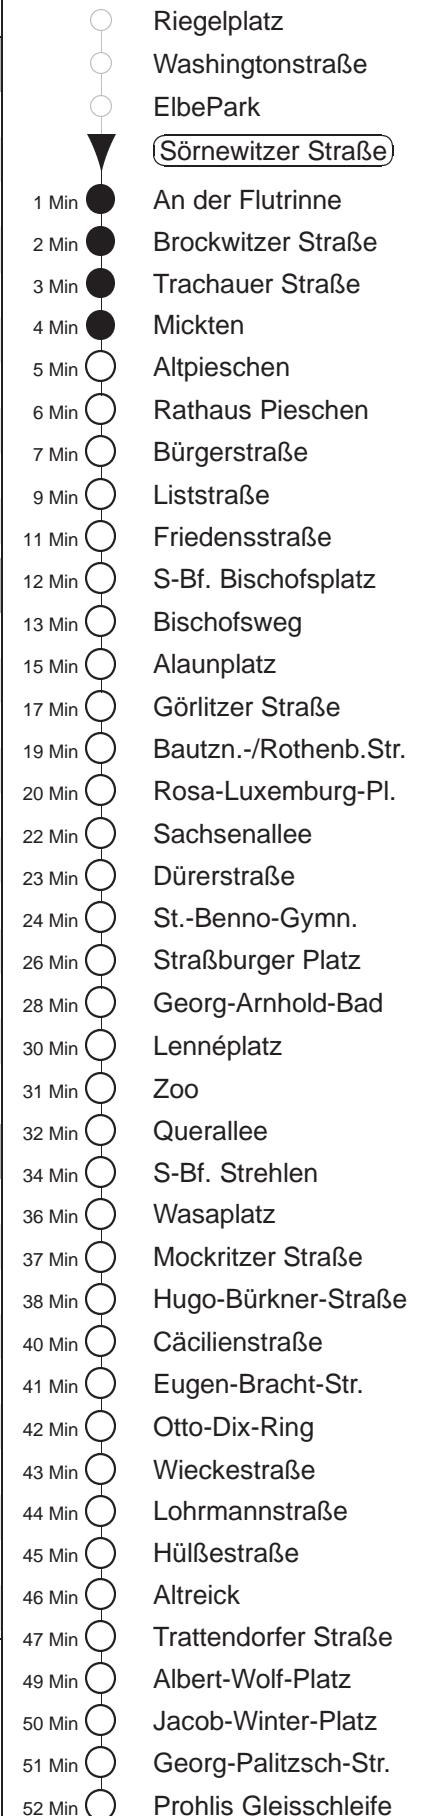

Richtung: **Prohlis** Haltestelle: **Sörnewitzer Straße**

Stunden	Minuten	
MONTAG bis FREITAG		
4	12Tr	25 54
5	22	42 59
6.....17	09	19 29 39 49 59
18	09	19 29 39 51
19	06	21 37 52
20.....21	07	22 37 52
22	07	25 55
23	25	55
0.....2	25	55◊
3	25	50Tr
SONNABEND		
4	12Tr	25 55
5.....6	25	55
7	25	54
8	24	52
9	07	21 36 51
10.....17	06	21 36 51
18	06	21 36 52
19.....21	07	22 37 52
22	07	25 55
23.....2	25	55
3	25	50Tr
SONN- und FEIERTAG		
4	12Tr	25 55
5.....7	25	55
8	25	54
9	24	52
10.....19	07	22 37 52
20	07	22 37 54
21	09	25 55
22.....23	25	55
0.....2	25	55◊
3	25	

Tr = ab Liststr./Harkortstr. zum Betriebshof Trachenberge
 ◊ = verkehrt nur in den Nächten vor Samstag, vor Sonntag und vor Feiertag