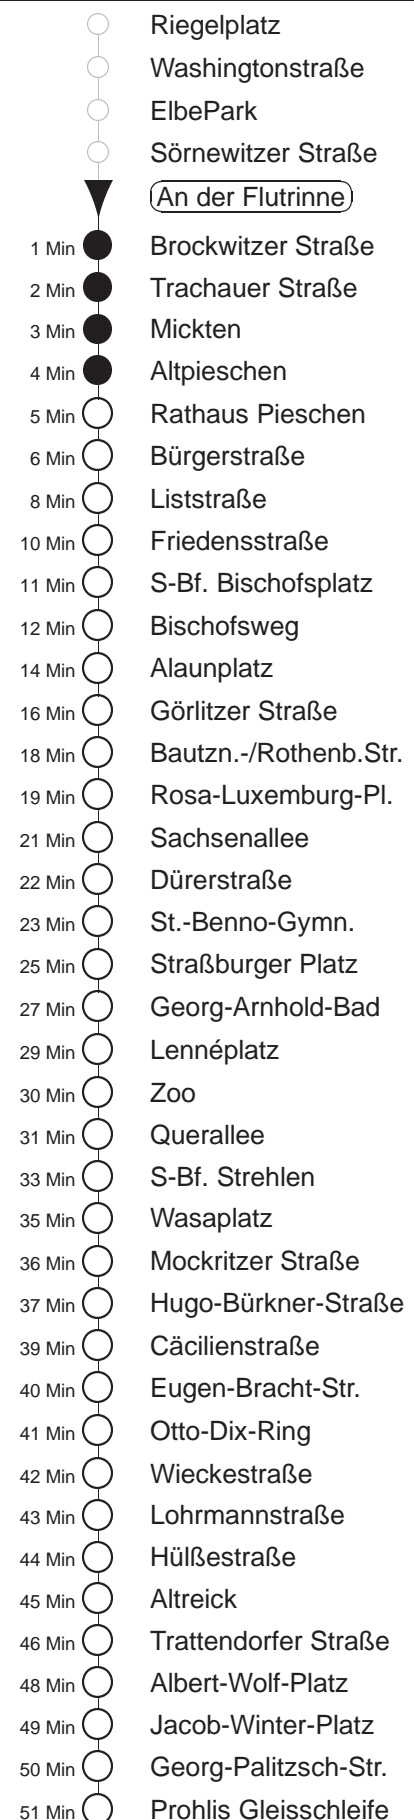

Richtung: **Prohlis**

Haltestelle: **An der Flutrinne**

Stunden	Minuten					
MONTAG bis FREITAG						
4	13Tr	26	55			
5	23	43				
6.....17	00	10	20	30	40	50
18	00	10	20	30	40	52
19	07	22	38	53		
20.....21	08	23	38	53		
22	08	26	56			
23	26	56				
0.....2	26	56	◇			
3	26	51Tr				
SONNABEND						
4	13Tr	26	56			
5.....6	26	56				
7	26	55				
8	25	53				
9	08	22	37	52		
10.....17	07	22	37	52		
18	07	22	37	53		
19.....21	08	23	38	53		
22	08	26	56			
23.....2	26	56				
3	26	51Tr				
SONN- und FEIERTAG						
4	13Tr	26	56			
5.....7	26	56				
8	26	55				
9	25	53				
10.....19	08	23	38	53		
20	08	23	38	55		
21	10	26	56			
22.....23	26	56				
0.....2	26	56	◇			
3	26					

Tr = ab Liststr./Harkortstr. zum Betriebshof Trachenberge
 ◇ = verkehrt nur in den Nächten vor Samstag, vor Sonntag und vor Feiertag