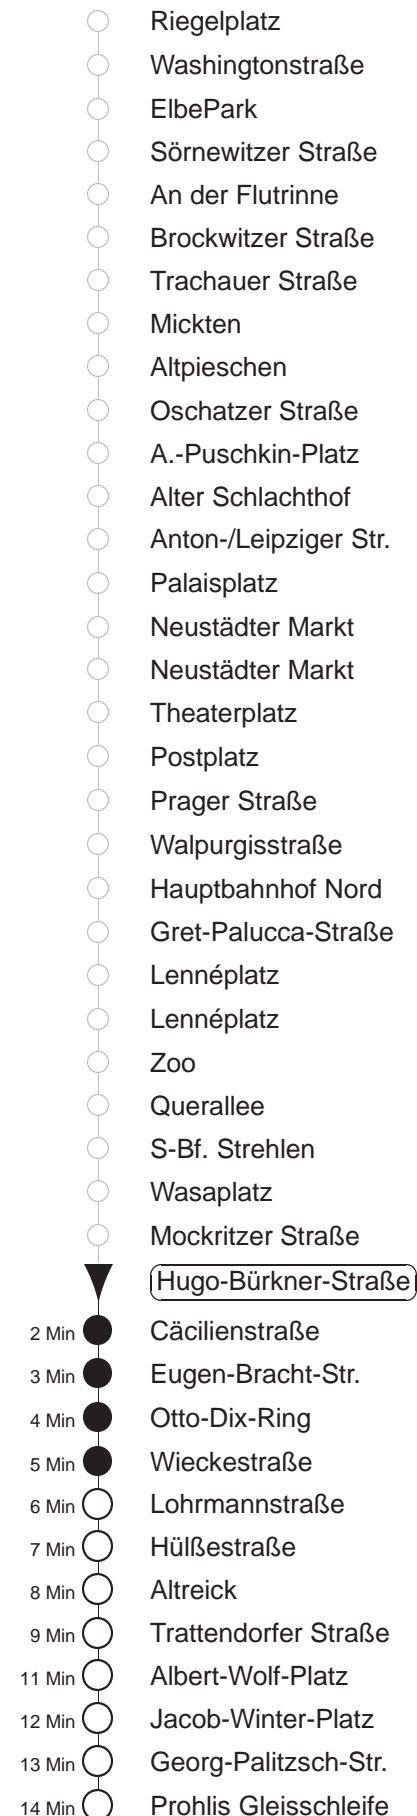

Richtung: **Prohlis** Haltestelle: **Hugo-Bürkner-Straße**

Stunden	Minuten					
MONTAG bis FREITAG (Ferien 20.06. - 02.08.24)						
5	50					
6	10	31	51			
7.....9	06	21	36	51		
10.....18	05	15	25	35	45	55
19	05	15	25	37	52	
20	07	22	37	42R	52	
21	07	22	37	52		
22	07	22R	37	51R		
23	21R					
SONNABEND						
8	53					
9	22	37	53			
10	08	23	34	44	54	
11.....18	04	14	24	34	44	54
19.....21	07	22	37	52		
22	07	22R	37	51R		
23	21R					
SONN- und FEIERTAG						
9	49					
10	17	37				
11.....12	07	37				
13.....20	07	22	37	52		
21	07	21	36	51		
22	21	51				

R = bis Trattendorfer Str. (Einrückefahrt zum Btf. Reick)