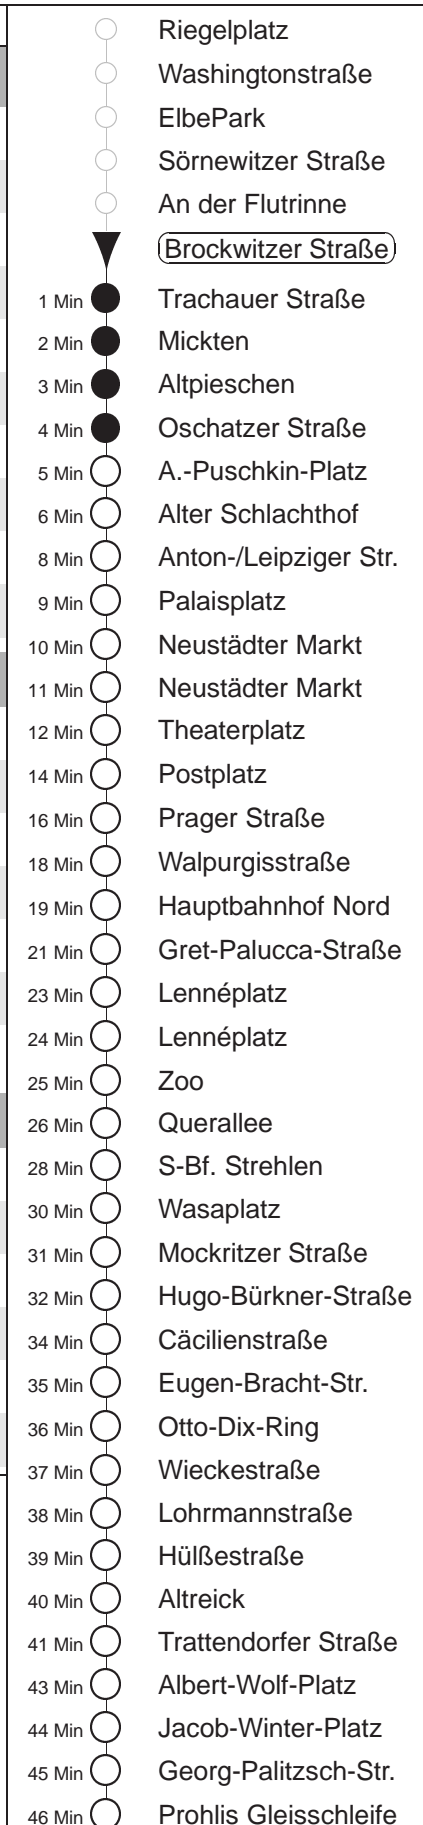

Richtung: **Prohlis** Haltestelle: **Brockwitzer Straße**

Stunden	Minuten					
MONTAG bis FREITAG (Ferien 20.06. - 02.08.24)						
5	19	39	59			
6	18	33	48			
7.....8	03	18	33	48		
9	03	18	32	42	52	
10.....17	02	12	22	32	42	52
18	02	12	22	32	42	53
19	05	20	36	51		
20	06	11R	21	36	51	
21	06	21	36	51R		
22	06	21R	51R			
SONNABEND						
8	51					
9	06	21	36	51		
10.....17	02	12	22	32	42	52
18	02	12	22	35	51	
19.....20	06	21	36	51		
21	06	21	36	51R		
22	06	21R	51R			
SONN- und FEIERTAG						
9	46					
10.....11	06	36				
12	06	36	51			
13.....20	06	21	36	51		
21	06	21	51			
22	21					

R = bis Trattendorfer Str. (Einrückefahrt zum Btf. Reick)