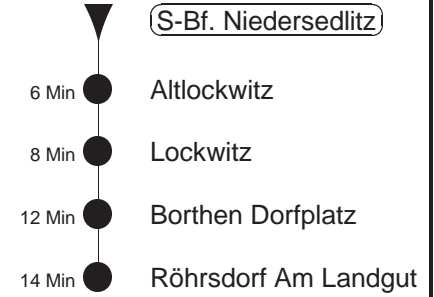

Richtung: **Röhrsdorf**

Haltestelle: **S-Bf. Niedersedlitz**

Stunden	Minuten	
<b>MONTAG bis FREITAG</b>		
4	49Tø <b>L</b>	
5	15Tø                      48Tø	
6.....20	- In dieser(n) Stunde(n) keine Abfahrt(en) -	
21	17Tø                      46Tø <b>L</b>	
22	17Tø                      47Tø	
23.....0	17Tø <b>L</b> 47Tø	
<b>SONNABEND</b>		
4	47Tø <b>L</b>	
5.....6	17Tø <b>L</b> 47Tø	
7	17Tø <b>L</b> 49Tø	
8.....20	- In dieser(n) Stunde(n) keine Abfahrt(en) -	
21	17Tø                      46Tø <b>L</b>	
22	17Tø                      47Tø	
23.....0	17Tø <b>L</b> 47Tø	
<b>SONN- und FEIERTAG</b>		
4	47Tø <b>L</b>	
5.....6	17Tø <b>L</b> 47Tø	
7	17Tø <b>L</b> 49Tø	
8.....20	- In dieser(n) Stunde(n) keine Abfahrt(en) -	
21	17Tø                      46Tø <b>L</b>	
22	17Tø                      47Tø	
23.....0	17Tø <b>L</b> 47Tø	

ø = direkt und ohne Zwischenhalt bis Altlockwitz  
T = Taxi; nur auf Bestellung spätestens 20 min. vor Abfahrt, Tel. 0351/8571111  
**L** = bis Lockwitz