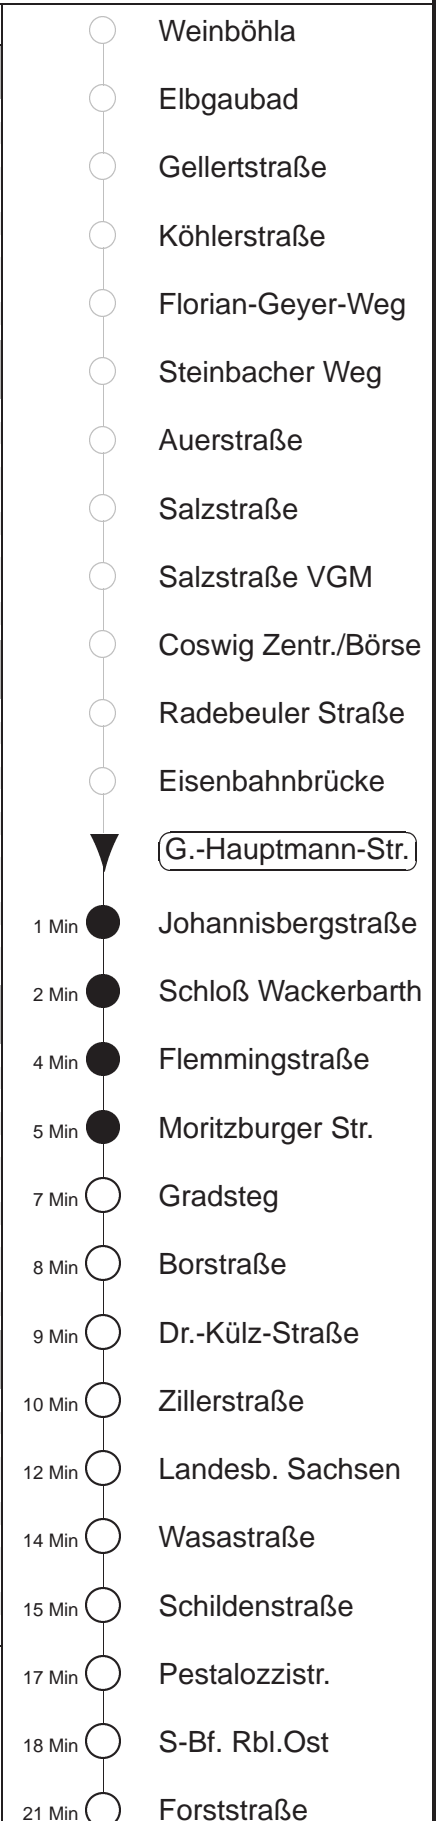

Richtung: **Rdbl. Ost, Forststraße** Haltestelle: **Gerh.-Hauptmann-Str.**

Stunden	Minuten					
MONTAG bis MITTWOCH						
4	00	56				
5	34	56				
6	14	34	54			
7	14	34	44			
8.....17	14	44				
18	14	46				
19.....20	16	46				
21	16	24				
22	00	24				
23.....3	00					
DONNERSTAG, 29.08.24						
4	00	56				
5	34	56				
6	14	34	54			
7	14	34	44			
8.....17	14	44				
18	14	46				
19.....20	16	46				
21	16	24				
22	00	24				
23.....3	00					
FREITAG, 30.08.24						
4	56					
5	34	56				
6	14	34	54			
7	14	34	44			
8.....17	14	44				
18	14	46				
19	17	41	48			
20	02	17	32	47		
21	02	17	32	47	58	
22.....1	13	28	43	58		
2	28	58				
3	58					
SONNABEND, 31.08.24						
5.....7	00					
8	00	47				
9	17	48				
10.....12	18	48				
13	17	47				
14.....17	07	17	37	47		
18	09	18	39	48		
19.....20	02	17	32	47		
21	02	17	32	47	58	
22.....1	13	28	43	58		
2	28	58				
3	58					
SONNTAG, 01.09.24						
4	00 ^F					
5.....7	00					
8	00	58				
9	46					
10.....11	16	46				
12	16	47				
13.....19	02	17	32	47		
20	02	17	32	47	58	
21	15	28	43			
22	00	16				
23.....3	00					

F = Fahrt nur bis Forststraße