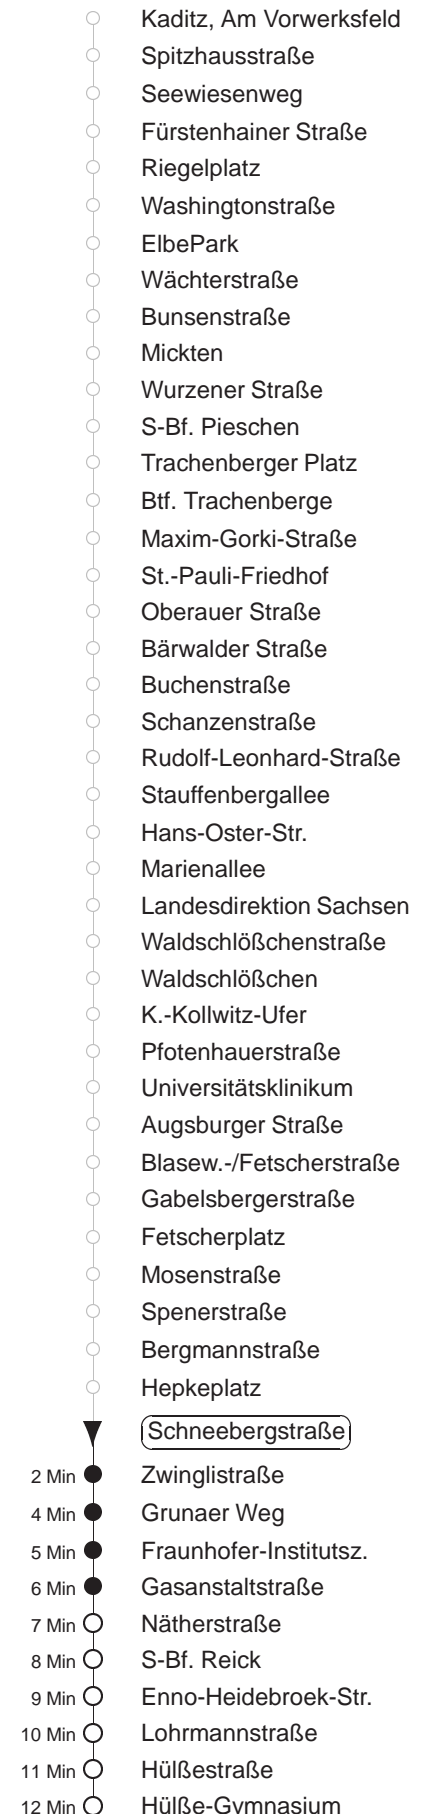

Richtung: **Reick**

Haltestelle: **Schneebergstraße**

Stunden	Minuten			
MONTAG bis FREITAG, (Ferien, 20.06. bis 02.08.24)				
5	02	26	55	
6	16	30	47	
7	04	20	36	51
8.....17	06	21	36	51
18	06	22	37	52
19	21	46 ^{Gr}	59	
20	21	51		
21	11	39	46 ^{Gr}	56
22	28	56		
23	26	56		
0	26	59 ^{Gr}		
SONNABEND				
5.....7	26	56		
8	26! ^{Gr}	55		
9	05	18	34	49
10.....15	04	19	34	49
16	04	19	47	
17	17	47		
18	17	51		
19.....20	21	51		
21	11	39	56	
22	28	40 ^{Gr}	56	
23	26	56		
0	26	59		
SONN- und FEIERTAG				
5.....8	26	56		
9	26	55		
10.....20	26	56		
21	26 ^{Gr}	39	56	
22.....23	26	56		
0	26	59 ^{Gr}		

! = Weiterfahrt mit ausrückendem Fahrzeug Ri. Reick möglich

^{Gr} = ab Grunaer Weg zum Btf. Gruna