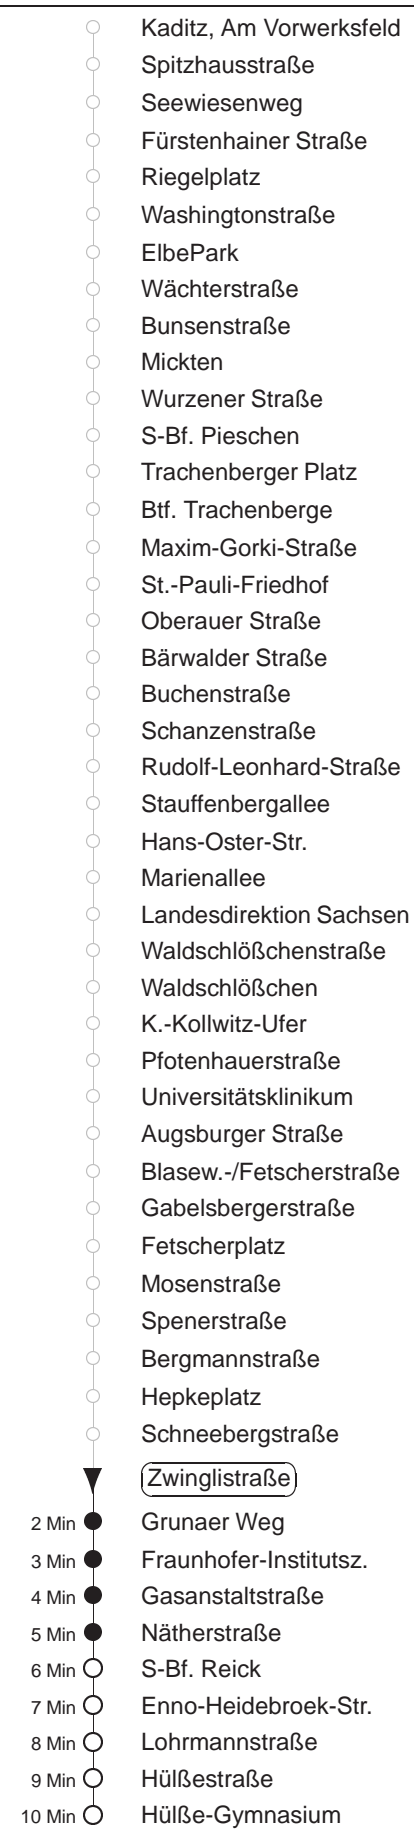

Richtung: **Reick**

Haltestelle: **Zwinglistraße**

Stunden	Minuten			
MONTAG bis FREITAG, (Ferien, 20.06. bis 02.08.24)				
5	04	28	57	
6	18	32	49	
7	06	22	38	53
8.....17	08	23	38	53
18	08	24	39	54
19	23	48 ^{Gr}		
20	01	23	53	
21	13	41	48 ^{Gr}	58
22	30	58		
23	28	58		
0	28			
1	01 ^{Gr}			
SONNABEND				
5.....7	28	58		
8	28! ^{Gr}	57		
9	07	20	36	51
10.....15	06	21	36	51
16	06	21	49	
17	19	49		
18	19	53		
19.....20	23	53		
21	13	41	58	
22	30	42 ^{Gr}	58	
23	28	58		
0	28			
1	01			
SONN- und FEIERTAG				
5.....8	28	58		
9	28	57		
10.....20	28	58		
21	28 ^{Gr}	41	58	
22.....23	28	58		
0	28			
1	01 ^{Gr}			

! = Weiterfahrt mit ausrückendem Fahrzeug Ri. Reick möglich
^{Gr} = ab Grunaer Weg zum Btf. Gruna