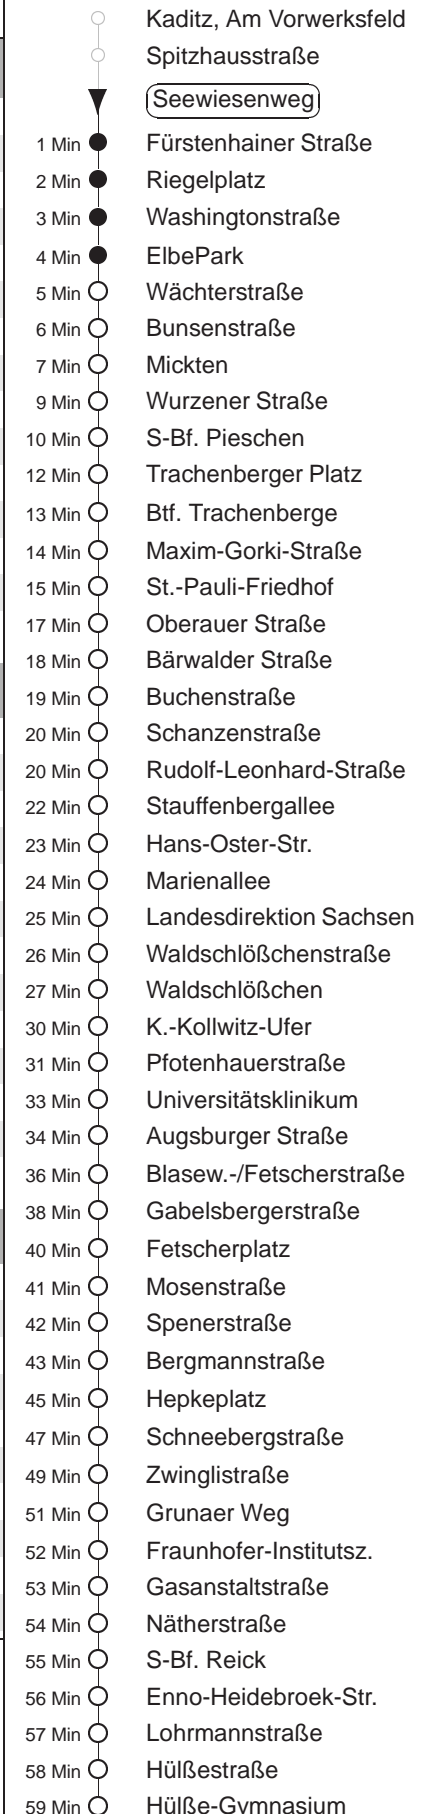

Richtung: **Reick**

Haltestelle: **Seewiesenweg**

Stunden	Minuten				
MONTAG bis FREITAG, (Ferien, 20.06. bis 02.08.24)					
4	17	47			
5	11	28	44		
6	00	17	33	48	
7	03	18	33	49	
8.....13	04	19	34	49	
14	04	18	33	48	
15.....16	03	18	33	48	
17	03	18	35	50	
18	05	21 [Ⓢ]	36	49 [Ⓢ]	
19	01 ^{Gru}	16	23 [Ⓢ]	38	53 [Ⓢ]
20	08	14 ^{Tr}	28	43 [Ⓢ]	58
21	07 ^{Gru}	16	30 ^{Tr}	46	
22	16	46			
23	17	47	50 ^{Tr}		
0	19 ^{Gru}	47 ^{Tr}			
SONNABEND					
4	47				
5.....6	17	47			
7	17	47 ^{Gru}			
8	12	35	49	59 ^{Tr}	
9.....14	04	19	34	49	
15	04	19	34	47 [Ⓢ]	
16.....17	02	17 [Ⓢ]	32	47 [Ⓢ]	
18.....19	08	23 [Ⓢ]	38	53 [Ⓢ]	
20	08	28	43 [Ⓢ]	58	
21	16	30 ^{Tr}	46		
22	01 ^{Gru}	16	46		
23	17	25 ^{Tr}	47		
0	19	47 ^{Tr}			
SONN- und FEIERTAG					
4	47				
5.....7	17	47			
8	17	45			
9	12	25 ^{Tr}	43	58 [Ⓢ]	
10.....19	13	28 [Ⓢ]	43	58 [Ⓢ]	
20	13	28 [Ⓢ]	43 ^{Gru}	58	
21	16	47			
22	17	47	55 ^{Tr}		
23	17	47			
0	19 ^{Gru}	47 ^{Tr}			

Tr = bis Btf. Trachenberge
Gru = ab Grunaer Weg zum Btf. Gruna
[Ⓢ] = bis Striesen, Spenerstraße