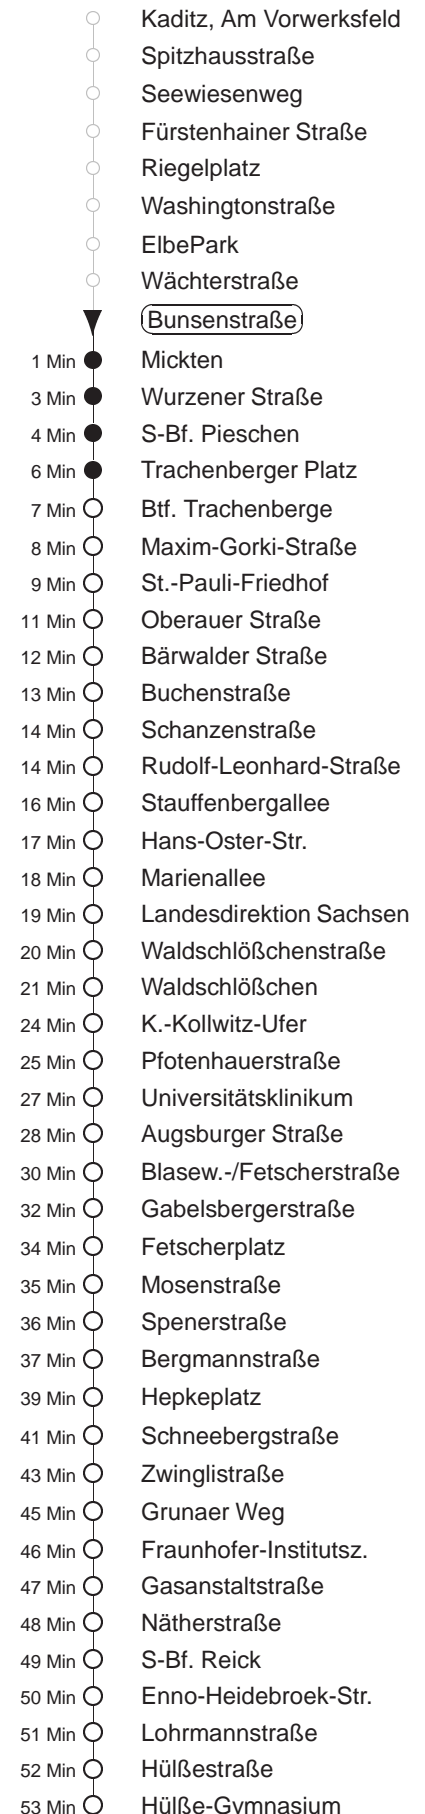

Richtung: **Reick**

Haltestelle: **Bunsenstrabe**

Stunden	Minuten								
MONTAG bis FREITAG, (Ferien, 20.06. bis 02.08.24)									
4	23	53							
5	17	34	51	55					
6	06	16	23	31	39	46	54		
7	01	09	16	24	31	39	46	55	
8.....13	01	10	16	25	31	40	46	55	
14	01	10	16	24	31	39	46	54	
15.....16	01	09	16	24	31	39	46	54	
17	01	09	16	24	31	41	46	56	
18	01	11	16	27 [Ⓢ]	31	42	48	55 [Ⓢ]	
19	01	07 ^{Gr}	16	22	29 [Ⓢ]	35	44	50	59 [Ⓢ]
20	05	14	20	34	49 [Ⓢ]				
21	04	13 ^{Gr}	22	36	52				
22	07	22	29	52	59				
23	23	53	56						
0	26 ^{Gr}	53							
SONNABEND									
4	53								
5.....6	23	53							
7	23	53 ^{Gr}							
8	18	41	50	55					
9	05	10	19	25	34	40	47	55	
10.....14	02	10	17	25	32	40	47	55	
15	02	10	17	25	32	40	47	53 [Ⓢ]	
16.....17	02	08	17	23 [Ⓢ]	32	38	47	53 [Ⓢ]	
18	02	14	19	29 [Ⓢ]	34	44	50	59 [Ⓢ]	
19	05	14	20	29 [Ⓢ]	35	44	50	59 [Ⓢ]	
20	05	14	34	49 [Ⓢ]					
21	04	22	36	52					
22	07 ^{Gr}	22	29	52	57				
23	23	31	53						
0	26	53							
SONN- und FEIERTAG									
4	53								
5.....7	23	53							
8	23	51							
9	18	31	49						
10.....19	04 [Ⓢ]	19	34 [Ⓢ]	49					
20	04 [Ⓢ]	19	34 [Ⓢ]	49 ^{Gr}					
21	04	22	29	53	59				
22	23	53							
23	01	23	53						
0	26 ^{Gr}	53							

■ = bis Btf. Trachenberge
 Gr = ab Grunaer Weg zum Btf. Gruna
 Ⓢ = bis Striesen, Spenerstraße