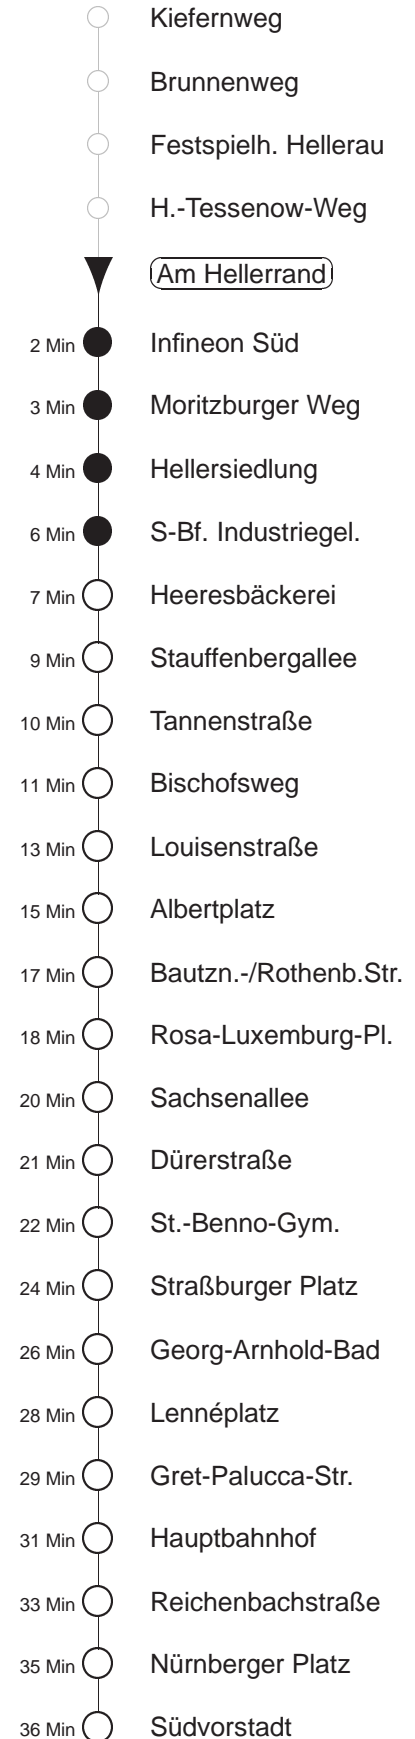

Richtung: **Südvorstadt**

Haltestelle: **Am Hellerrand**

Stunden	Minuten	
MONTAG bis FREITAG		
4	36T	57T
5	16	36 56
6	12	22 32 42 52
7.....17	02	12 22 32 42 52
18	02	12 22 32 44 54
19	01B	09 24 31B 39 54
20	09	24 39 54
21	09	39
22	12	42
23	14	44
0	14G	29B
1	10T	40T◇
2	10T	40◇T
3	10T	34T◇
SONNABEND		
4.....6	04T	34T
7	04T	34T 44
8	14	34 54
9.....20	09	24 39 54
21	09	17B 39
22	12	42
23	14	44
0	14G	29B
1.....2	10T	40T
3	10T	34T
SONN- und FEIERTAG		
4.....7	04T	34T
8	07●	37●
9	07●	39●
10.....11	09●	39●
12	09	39 54
13.....19	09	24 39 54
20	09	24 39B 53
21	14	23B 44
22.....23	14	44
0	14G	29B
1	10T	40T◇
2	10T	40◇T
3	10T	34T◇

B = ab Bischofsweg zum Betriebshof Trachenberge
 G = ab Hauptbahnhof Nord wie Li. 7 nach Gorbitz
 T = Fahrt des Anruflinientaxi 8 (Abfahrt an der Bushst.), Bestellung mind. 20 min. vor Abfahrt, Tel. 0351/857-1111, an Hst. Infineon Nord Anschluss zu Linie 7
 ● = bis Infineon Süd, Richtung Zentrum bitte in Linie 7 umsteigen
 ◇ = verkehrt nur in den Nächten vor Samstag, vor Sonntag und vor Feiertag