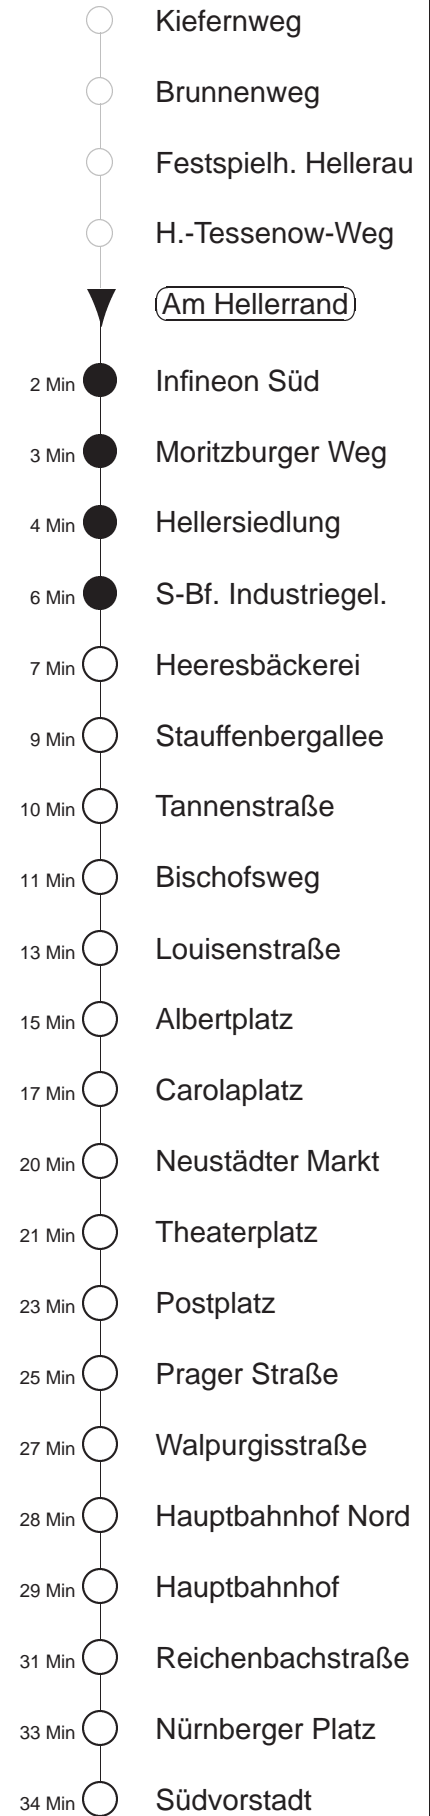

Richtung: Südvorstadt		Haltestelle: Am Hellerrand	
Stunden	Minuten		
MONTAG bis FREITAG			
4	36T 57T		
5	16 36 55		
6	15 29 39 49 59		
7.....17	09 19 29 39 49 59		
18	09 19 29 39 53 57B		
19	08 23 38 53		
20	08 23 29B 38G 53		
21	05B 23 53		
22	31		
23	01 31		
0	01 31G		
1	12T 42◇T		
2	12T 42T◇		
3	12T 36◇T		
SONNABEND			
4.....7	06T 36T		
8	00 30 53		
9.....19	08 23 38 53		
20	08 23 38G 53		
21	23 53		
22	31		
23	01 31		
0	01 31G		
1.....2	12T 42T		
3	12T 36T		
SONN- und FEIERTAG			
4.....7	06T 36T		
8.....9	08● 38●		
10.....11	10● 40●		
12	08 38		
13.....19	08 23 38 53		
20	08 23 53		
21	31		
22.....23	01 31		
0	01 31G		
1	12T 42◇T		
2	12T 42T◇		
3	12T 36◇T		

B = ab Bischofsweg zum Betriebshof Trachenberge
 G = ab Hauptbahnhof Nord wie Li. 7 nach Gorbitz
 T = Fahrt des Anruflinientaxi 8 (Abfahrt an der Bushst.), Bestellung mind. 20 min. vor Abfahrt, Tel. 0351/857-1111, an Hst. Infineon Nord Anschluss zu Linie 7
 ● = bis Infineon Süd, Richtung Zentrum bitte in Linie 7 umsteigen
 ◇ = verkehrt nur in den Nächten vor Samstag, vor Sonntag und vor Feiertag