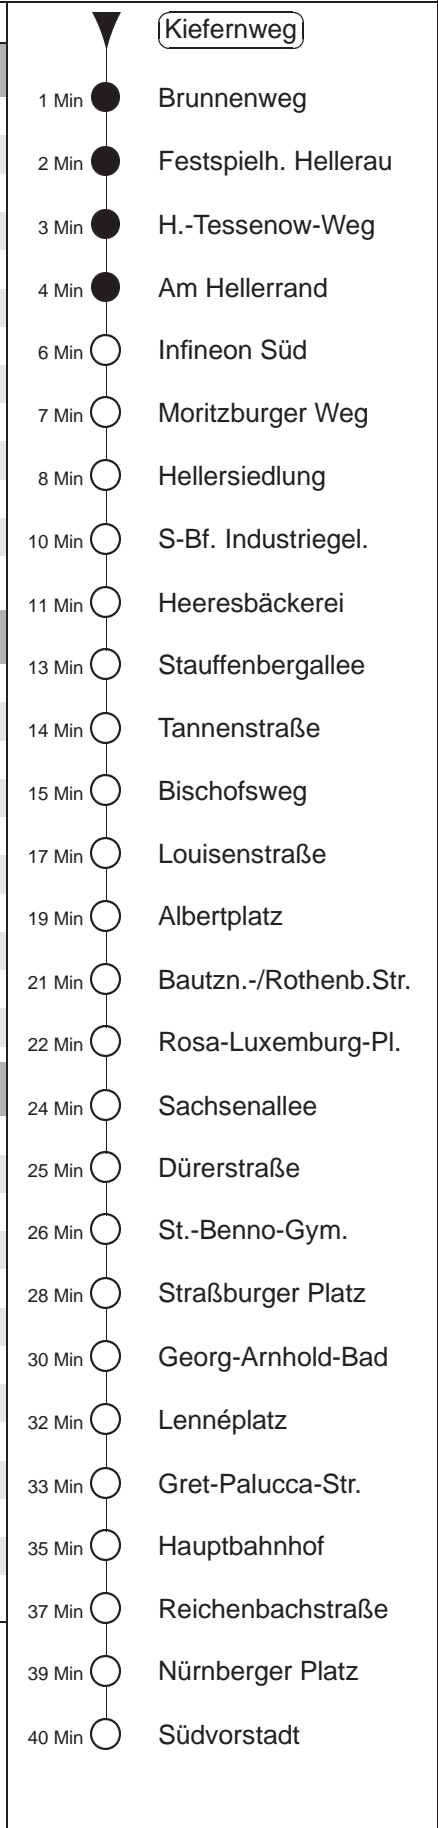

Richtung: **Südvorstadt**

Haltestelle: **Kiefernweg**

Stunden	Minuten	
MONTAG bis FREITAG		
4	32T	53T
5	12	32 52
6.....17	08	18 28 38 48 58
18	08	18 28 40 50 57B
19	05	20 27B 35 50
20	05	20 35 50
21	05	35
22	08	38
23	10	40
0	10G	25B
1	06T	36◇T
2	06T	36T◇
3	06T	30◇T
SONNABEND		
4.....6	00T	30T
7	00T	30T 40
8	10	30 50
9.....20	05	20 35 50
21	05	13B 35
22	08	38
23	10	40
0	10G	25B
1.....2	06T	36T
3	06T	30T
SONN- und FEIERTAG		
4.....7	00T	30T
8	03●	33●
9	03●	35●
10.....11	05●	35●
12	05	35 50
13.....19	05	20 35 50
20	05	20 35B 49
21	10	19B 40
22.....23	10	40
0	10G	25B
1	06T	36◇T
2	06T	36T◇
3	06T	30◇T

B = ab Bischofsweg zum Betriebshof Trachenberge
 G = ab Hauptbahnhof Nord wie Li. 7 nach Gorbitz
 T = Fahrt des Anruflinientaxi 8 (Abfahrt an der Bushst.), Bestellung mind. 20 min.
 vor Abfahrt, Tel. 0351/857-1111, an Hst. Infineon Nord Anschluss zu Linie 7
 ● = bis Infineon Süd, Richtung Zentrum bitte in Linie 7 umsteigen
 ◇ = verkehrt nur in den Nächten vor Samstag, vor Sonntag und vor Feiertag