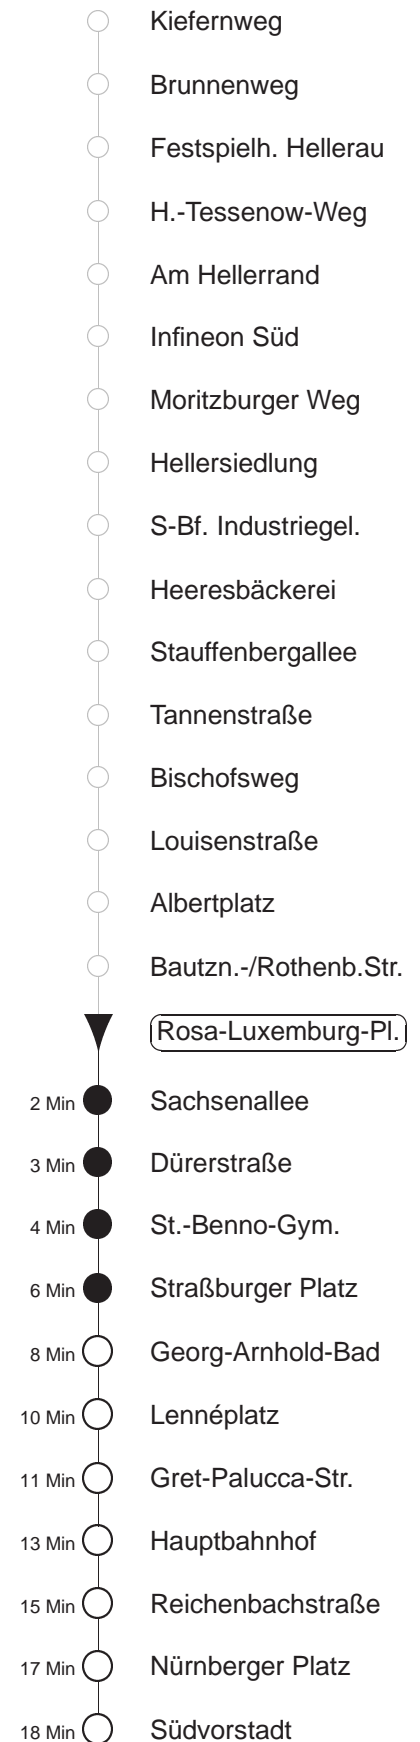

Richtung: **Südvorstadt** Haltestelle: **Rosa-Luxemburg-Pl.**

Stunden	Minuten					
MONTAG bis FREITAG						
5	10	34	54			
6	15	31	41	51		
7.....18	01	11	21	31	41	51
19	03	13	28	43	57	
20	12	27	42	57		
21	12	27	57			
22	32					
23	02	32				
0	02	32G				
SONNABEND						
8	02	32	52			
9	12	28	43	58		
10.....17	13	28	43	58		
18	13	28	43	57		
19.....20	12	27	42	57		
21	12	27	57			
22	32					
23	02	32				
0	02	32G				
SONN- und FEIERTAG						
11	58					
12.....17	13	28	43	58		
18	13	28	43	57		
19	12	27	42	57		
20	12	27	42			
21	11	32				
22.....23	02	32				
0	02	32G				

G = ab Hauptbahnhof Nord wie Li. 7 nach Gorbitz