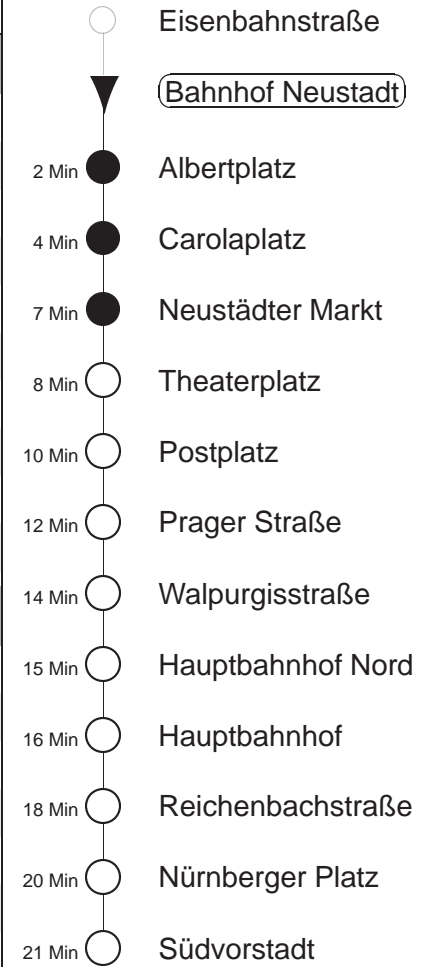

Richtung: **Südvorstadt** Haltestelle: **Bahnhof Neustadt**

Stunden	Minuten			
DIENSTAG, 09.07. bis FREITAG, 12.07.24				
4	44			
5	09	29	37	49
6	09	23	38	53
7.....18	08	23	38	53
19	08	22	36	51
20	06	21	36	51 T
21	06	36		
22	06	44		
23	14	44		
0	14	44 T		
SONNABEND, 13.07.24				
8	13	23	43	
9	07	22	37	52
10	07	22	38	53
11.....17	08	23	38	53
18	08	23	38	51
19	06	21	36	51
20	06	21	36	51 T
21	06	36		
22	06	44		
23	14	44		
0	14	44 T		
SONNTAG, 14.07.24				
12	37	51		
13	06	21	36	51
14	06	21	36	
15.....19	06	21	36	51
20	06	21	36	
21	06	44		
22.....23	14	44		
0	14	44 T		

T = ab Hauptbahnhof Nord über Bahnhof Mitte zum Betriebshof Trachenberge