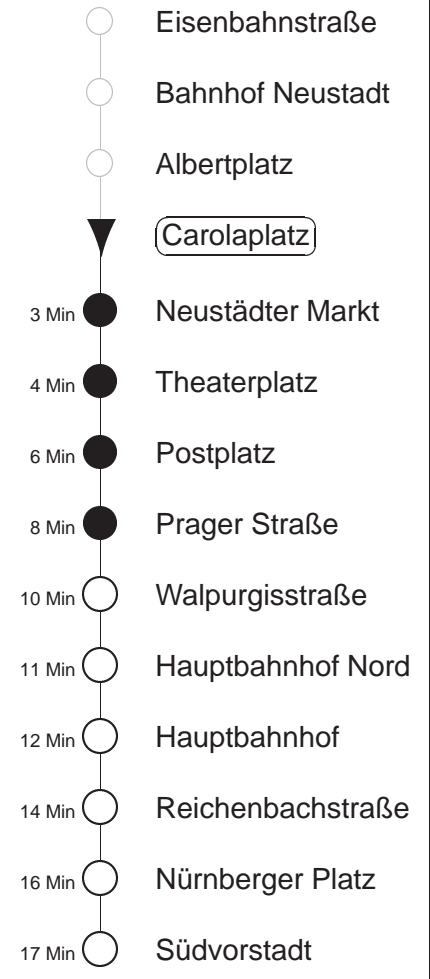

Richtung: **Südvorstadt**

Haltestelle: **Carolaplatz**

Stunden	Minuten			
DIENSTAG, 09.07. bis FREITAG, 12.07.24				
4	48			
5	14	34	42	54
6	14	28	43	58
7.....18	13	28	43	58
19	13	27	41	56
20	11	26	41	56T
21	11	41		
22	11	48		
23	18	48		
0	18	48T		
SONNABEND, 13.07.24				
8	18	28	48	
9	12	27	42	57
10	12	27	43	58
11.....17	13	28	43	58
18	13	28	43	56
19	11	26	41	56
20	11	26	41	56T
21	11	41		
22	11	48		
23	18	48		
0	18	48T		
SONNTAG, 14.07.24				
12	42	56		
13	11	26	41	56
14	11	26	41	57
15.....19	11	26	41	56
20	11	26	41	
21	10	48		
22.....23	18	48		
0	18	48T		

T = ab Hauptbahnhof Nord über Bahnhof Mitte zum Betriebshof Trachenberge