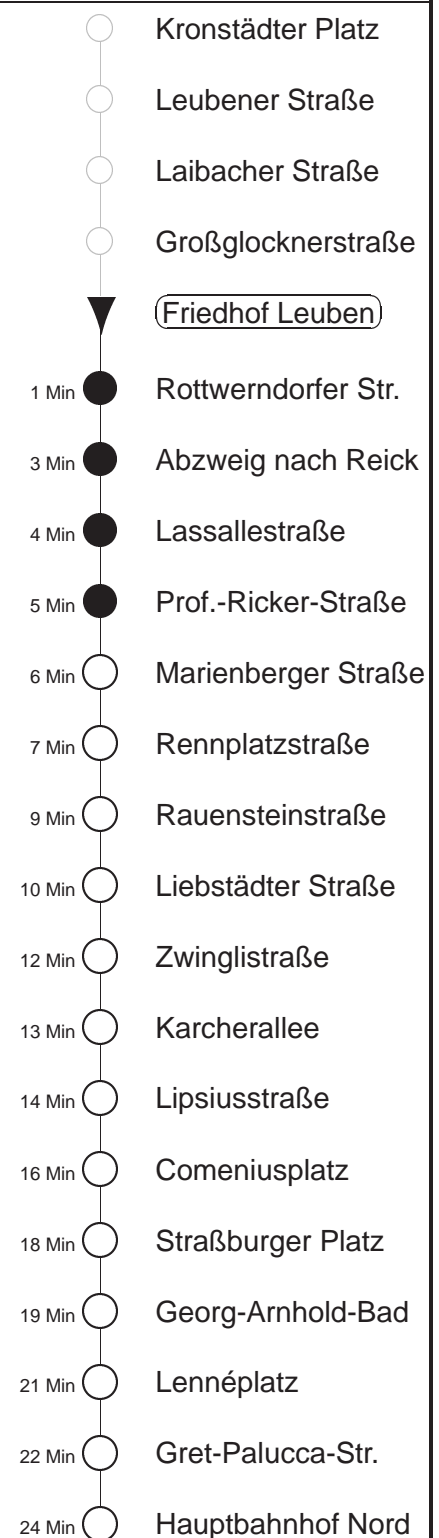

Richtung: **Hauptbahnhof Nord**

Haltestelle: **Friedhof Leuben**

Stunden	Minuten			
MONTAG bis FREITAG				
5	05	25	45	
6.....20	05	20	35	50
21	05	20	35	46G
22	05	11T	37	44T
23	12[R]	39[R]		
SONNABEND				
8	05	35	50	
9.....20	05	20	35	50
21	05	20	35	46G
22	05	11T	37	44T
23	12[R]	39[R]		
SONN- und FEIERTAG				
9	05	35	50	
10.....19	05	20	35	50
20	05	20	35	53G
21	07	14T	37	44T
22	09[R]	39[R]		

G = ab Lenneplatz über Hauptbahnhof zum Betriebshof Gorbitz
 T = ab Lenneplatz über Hauptbahnhof zum Betriebshof Trachenberge
 [R] = ab Abzweig nach Reick zum Betriebshof Reick