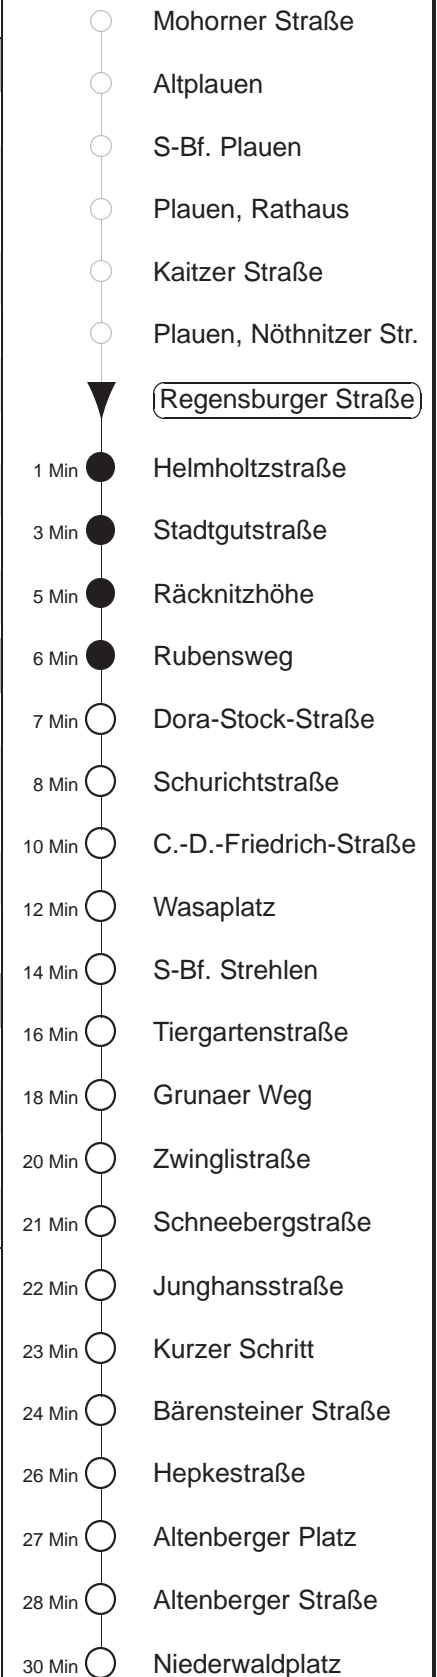

Richtung: **Striesen** Haltestelle: **Regensburger Straße**

Stunden	Minuten			
<b>MONTAG bis FREITAG</b>				
<b>5</b>	09	39	59	
<b>6</b>	14	34	54	
<b>7</b>	14	22R	34	44 $\Omega$ <u>Gru</u> 54
<b>8</b>	14	34	54	
<b>9</b>	04 <u>Gru</u>	14	34	54
<b>10.....17</b>	14	34	54	
<b>18</b>	14	34	55	
<b>19</b>	15	37		
<b>20</b>	04	34		
<b>21</b>	04			
<b>SONNABEND</b>				
<b>8</b>	37			
<b>9</b>	07	37		
<b>10.....17</b>	03	33		
<b>18.....20</b>	04	34		
<b>21</b>	04	25 <u>Gru</u>	48 <u>Gru</u>	
<b>SONN- und FEIERTAG</b>				
<b>8</b>	37			
<b>9</b>	07	37		
<b>10.....20</b>	04	34		
<b>21</b>	04	25 <u>Gru</u>	48 <u>Gru</u>	

$\Omega$  = verkehrt nur an Schultagen  
**R** = verkehrt bis Räcknitzhöhe  
Gru = ab Tiergartenstraße zum Btf. Gruna