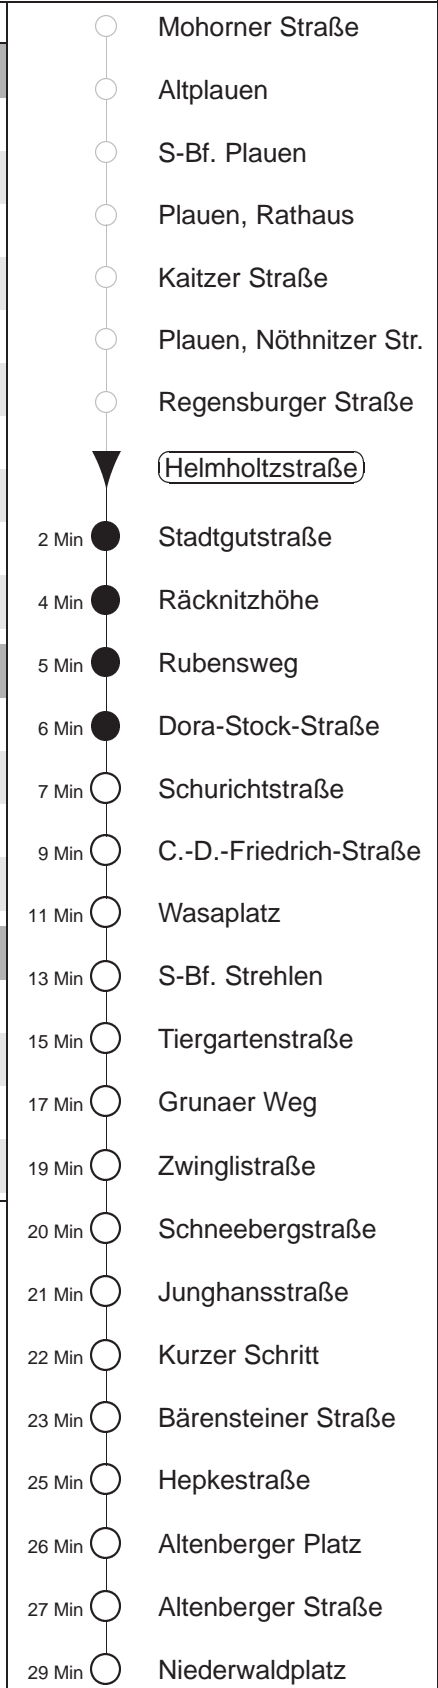

Richtung: **Striesen** Haltestelle: **Helmholtzstraße**

Stunden	Minuten			
MONTAG bis FREITAG				
5	09	39	59	
6	14	35	55	
7	15	23 R	35	45 Ω <u>Gru</u> 55
8	15	35	55	
9	05 <u>Gru</u>	15	35	55
10.....17	15	35	55	
18	15	35	56	
19	15	37		
20	04	34		
21	04			
SONNABEND				
8	37			
9	07	37		
10.....20	04	34		
21	04	25 <u>Gru</u>	48 <u>Gru</u>	
SONN- und FEIERTAG				
8	37			
9	07	37		
10.....20	04	34		
21	04	25 <u>Gru</u>	48 <u>Gru</u>	

Ω = verkehrt nur an Schultagen
R = verkehrt bis Räcknitzhöhe
Gru = ab Tiergartenstraße zum Btf. Gruna