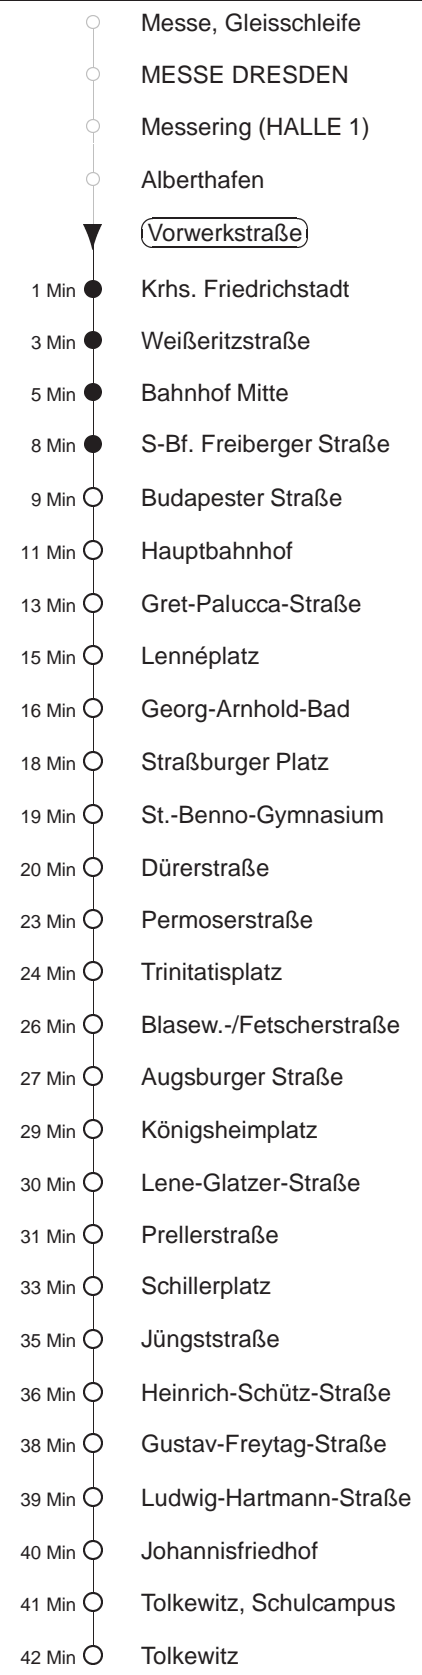

Richtung: Tolkewitz		Haltestelle: Vorwerkstraße				
Stunden	Minuten					
MONTAG bis FREITAG						
5	59*					
6	18*	28*	38*	48*	58*	
7.....17	08*	18*	28*	38*	48*	58*
18	08*	18*	28*	38*	48*	59*
19	09*	23*	41*	56*		
20	11*	26*	41*	56*		
21	11*	26*	56*			
22	09R	27*	57*			
23	27*					
SONNABEND						
5	57*					
6.....7	27*	57*				
8	26*	56*				
9	11*	23*	38*	53*		
10.....17	08*	23*	38*	53*		
18	08*	23*	38*	56*		
19.....20	11*	26*	41*	56*		
21	11*	26*	56*			
22	09R	27*	57*			
23	27*					
SONNTAG, 11.08.24						
7	57 <u>M1</u>					
8	27 <u>M1</u>	57 <u>M1</u>				
9	27 <u>M1</u>	40 <u>M1</u>	55 <u>M1</u>			
10.....15	10 <u>M1</u>	25 <u>M1</u>	40 <u>M1</u>	55 <u>M1</u>		
16	10 <u>M1</u>	26*	41*	56*		
17.....19	11*	26*	41*	56*		
20	11*	26*	41*	57*		
21	12*	27*	57*			
22	09R	27*	57*			
23	27*					

* = zwischen Straßburger Platz und Ludwig-Hartmann-Straße über Dürerstraße, Permoserstraße, Blasewitzer-/Fetscherstraße, Schillerplatz
 R = ab Straßburger Platz über Zwinglistraße zum Betriebshof Reick
M1 = bis Bahnhof Mitte, weiter als Linie 1 Ri. Leutewitz