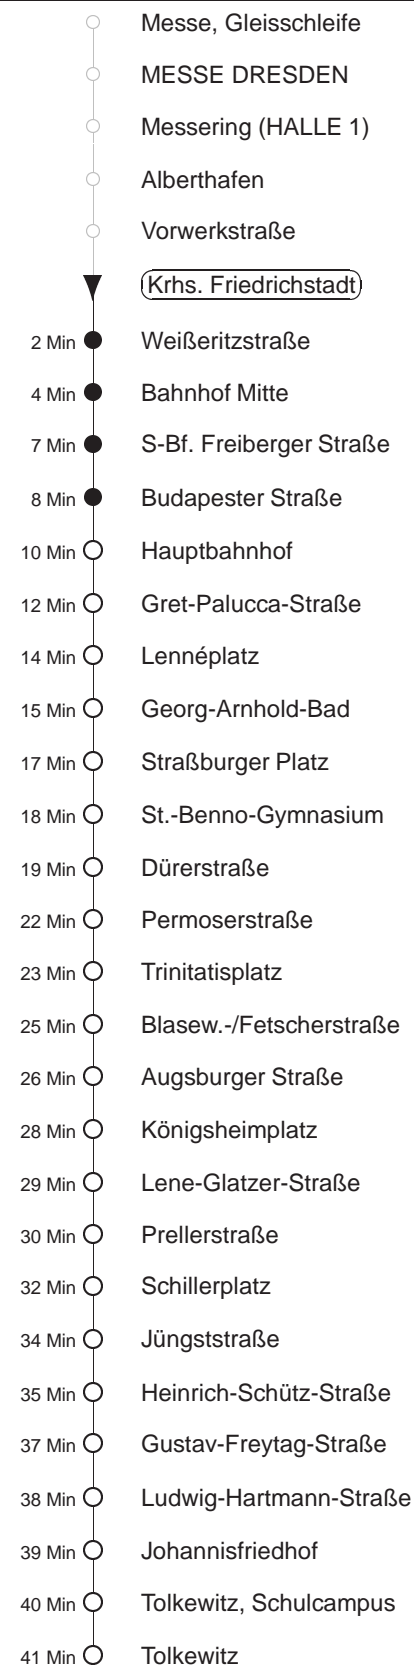

Richtung: Tolkewitz		Haltestelle: Krhs. Friedrichstadt				
Stunden	Minuten					
MONTAG bis FREITAG						
6	00*	19*	29*	39*	49*	59*
7.....17	09*	19*	29*	39*	49*	59*
18	09*	19*	29*	39*	49*	
19	00*	10*	24*	42*	57*	
20	12*	27*	42*	57*		
21	12*	27*	57*			
22	10R	28*	58*			
23	28*					
SONNABEND						
5	58*					
6.....7	28*	58*				
8	27*	57*				
9	12*	24*	39*	54*		
10.....17	09*	24*	39*	54*		
18	09*	24*	39*	57*		
19.....20	12*	27*	42*	57*		
21	12*	27*	57*			
22	10R	28*	58*			
23	28*					
SONNTAG, 11.08.24						
7	58M1					
8	28M1	58M1				
9	28M1	41M1	56M1			
10.....15	11M1	26M1	41M1	56M1		
16	11M1	27*	42*	57*		
17.....19	12*	27*	42*	57*		
20	12*	27*	42*	58*		
21	13*	28*	58*			
22	10R	28*	58*			
23	28*					

* = zwischen Straßburger Platz und Ludwig-Hartmann-Straße über Dürerstraße, Permoserstraße, Blasewitzer-/Fetscherstraße, Schillerplatz
 R = ab Straßburger Platz über Zwinglistraße zum Betriebshof Reick
 M1 = bis Bahnhof Mitte, weiter als Linie 1 Ri. Leutewitz