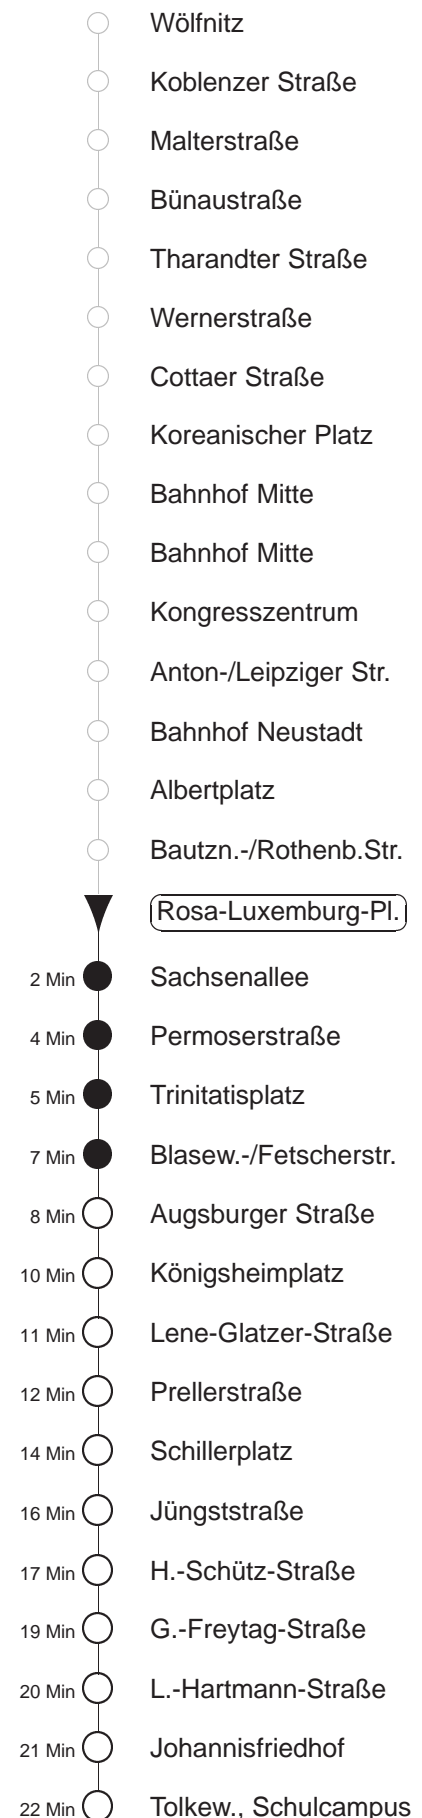

Richtung: **Tolkewitz** Haltestelle: **Rosa-Luxemburg-Pl.**

Stunden	Minuten			
MONTAG bis FREITAG (Ferien, 20.06. bis 02.08.24)				
4	00*	24*	44*	
5	08*	32*	52*	
6	03*	12*	32*	50*
7.....21	05*	20*	35*	50*
22	05*	20*	35*	
23.....0	01*	31*		
1.....3	01*	31◇*		
SONNABEND				
4	00*	31*		
5.....7	01*	31*		
8	01*	23*	33*	53*
9	05*	20*	35*	49*
10.....18	04*	19*	34*	49*
19	04*	20*	35*	50*
20.....21	05*	20*	35*	50*
22	05*	20*	35*	
23.....3	01*	31*		
SONN- und FEIERTAG				
4	00*	31*		
5.....8	01*	31*		
9	01*	21*	33*	53*
10.....20	05*	20*	35*	50*
21	05*	19*	34*	
22	04*	31*		
23.....0	01*	31*		
1.....3	01*	31◇*		

* = ab Tolkewitz, Schulcampus Ersatzverkehr Bus
◇ = verkehrt nur in den Nächten vor Samstag, vor Sonntag und vor Feiertag