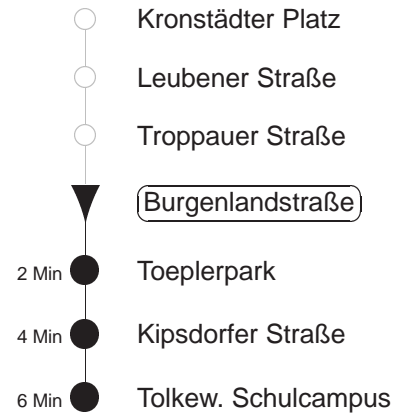

Richtung: **Tolkewitz, Schulcampus** Haltestelle: **Burgenlandstraße**

Stunden	Minuten										
MONTAG bis FREITAG											
3	39										
4	11	25	40	59							
5	09	19	32	42	52						
6	02	12	23	33	43	53					
7	02	09	15	20	26	32	40	47	54		
8	00	07	17	27	37	47	57				
9.....17	07	17	27	37	47	57					
18	07	17	27	38	48	58					
19	08	20	30	40	50						
20	00	10	20	30	40	50					
21	00	10	20	30	40	50	59				
22	08	23	38	48							
23	08	23	38	53							
0	08	23	39	54							
1.....3	09	39	◇								
SONNABEND											
4	11	41	53								
5.....6	08	23	38	53							
7	08	23	37	53							
8	06	20	35	50							
9	05	20	35	47	56						
10.....17	06	16	26	36	46	56					
18	06	16	30	40	50						
19.....20	00	10	20	30	40	50					
21	00	10	20	30	40	50	59				
22	08	23	38	48							
23	08	23	38	53							
0	08	23	39	53							
1.....3	09	39									
SONN- und FEIERTAG											
4	11	41	53								
5.....7	08	23	38	53							
8	08	23	37	51							
9	06	20	35	50							
10	05	20	30	40	50						
11.....20	00	10	20	30	40	50					
21	00	10	23	38	53						
22.....23	08	23	38	53							
0	08	23	39	53							
1.....3	09	39	◇								

◇ = verkehrt nur in den Nächten vor Samstag, vor Sonntag und vor Feiertag