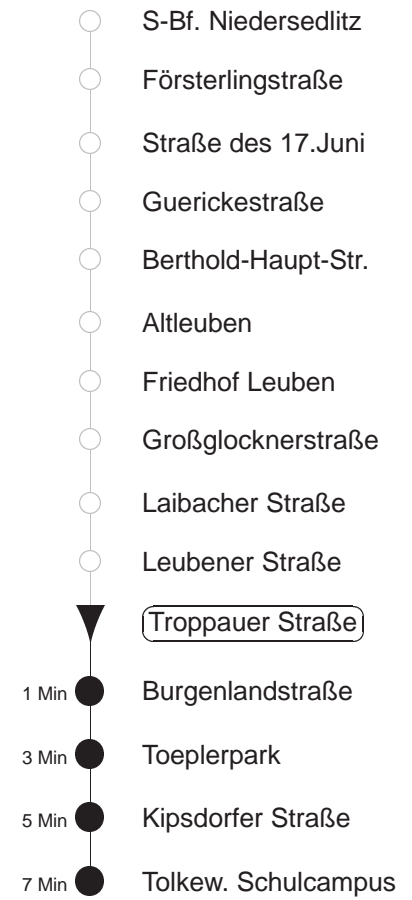

Richtung: **Tolkewitz, Schulcampus** Haltestelle: **Troppauer Straße**

Stunden	Minuten									
MONTAG bis FREITAG										
3	40									
4	10	24	37	58						
5	08	16	31	41	51					
6	01	11	22	32	42	52				
7	01	08	14	19	25	31	39	46	53	
8	01	08	18	28	38	48	58			
9.....18	08	18	28	38	48	58				
19	08	19	29	39	49	59				
20	09	19	29	39	49	59				
21	09	19	29	39	49					
22	00	10	20	30	40	50				
23	00	10	30	40						
0	00	10	30	38						
1	00	08	38	◇						
2.....3	08	38	◇							
SONNABEND										
4	10	40								
5.....6	00	10	30	40						
7	00	10	30	38						
8	00	08	21	36	51					
9	06	21	36	46	56					
10.....17	06	16	26	36	46	56				
18	06	16	29	39	49	59				
19.....20	09	19	29	39	49	59				
21	09	19	29	39	49					
22	00	10	20	30	40	50				
23	00	10	30	40						
0	00	10	30	38						
1	00	08	38							
2.....3	08	38								
SONN- und FEIERTAG										
4	10	40								
5.....7	00	10	30	40						
8	00	10	30	38						
9	00	08	21	36	51					
10	06	19	29	39	49	59				
11.....19	09	19	29	39	49	59				
20	09	19	29	39	49					
21	00	10	20	30	40					
22.....23	00	10	30	40						
0	00	10	30	38						
1	00	08	38	◇						
2.....3	08	38	◇							

◇ = verkehrt nur in den Nächten vor Samstag, vor Sonntag und vor Feiertag