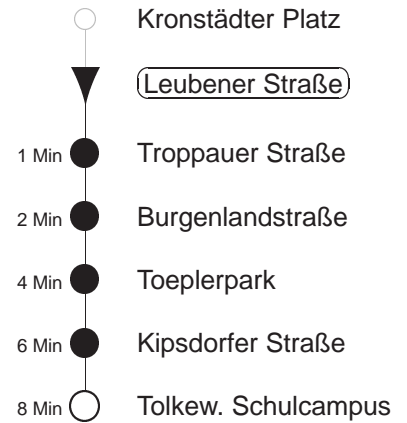

Richtung: **Tolkewitz, Schulcampus** Haltestelle: **Leubener Straße**

Stunden	Minuten						
MONTAG, DONNERSTAG und FREITAG							
3	39						
4	09	23	36	57			
5	07	15	30	40	50		
6	00	10	21	31	41	51	
7	01	11	21	31	39	47	57
8.....18	07	17	27	37	47	57	
19	07	18	28	38	48	58	
20	08	18	28	38	48	58	
21	08	18	28	38	48	59	
22	09	19	29	39	49	59	
23	09	29	39	59			
0	09	29	37	59			
1.....3	07	37	◇				
DIENSTAG, 31.12.24							
4	09	39	59				
5.....6	09	29	39	59			
7	09	29	37	59			
8	07	20	35	50			
9	05	20	35	45	55		
10.....17	05	15	25	35	45	55	
18	05	15	28	38	48	58	
19.....22	08	18	28	38	48	58	
23	08	18	28	38			
0	24	32	39	46	56		
1	06	16	30	40			
2.....3	00	10	30	40			
4	00						
SONNABEND							
4	09	39	59				
5.....6	09	29	39	59			
7	09	29	37	59			
8	07	20	35	50			
9	05	20	35	45	55		
10.....17	05	15	25	35	45	55	
18	05	15	28	38	48	58	
19.....20	08	18	28	38	48	58	
21	08	18	28	38	48	59	
22	09	19	29	39	49	59	
23	09	29	39	59			
0	09	29	37	59			
1.....3	07	37	◇				
SONN- und FEIERTAG							
4	09	39	59				
5.....7	09	29	39	59			
8	09	29	37	59			
9	07	20	35	50			
10	05	18	28	38	48	58	
11.....19	08	18	28	38	48	58	
20	08	18	28	38	48	59	
21	09	19	29	39	59		
22.....23	09	29	39	59			
0	09	29	37	59			
1.....3	07	37	◇				

◇ = verkehrt nur in den Nächten vor Samstag, vor Sonntag und vor Feiertag