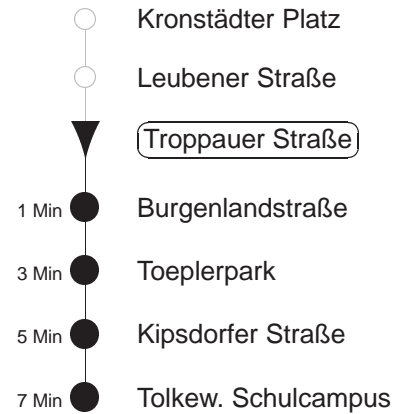

Richtung: **Tolkewitz, Schulcampus** Haltestelle: **Troppauer Straße**

Stunden	Minuten						
MONTAG, DONNERSTAG und FREITAG							
3	40						
4	10	24	37	58			
5	08	16	31	41	51		
6	01	11	22	32	42	52	
7	02	12	22	32	40	48	58
8.....18	08	18	28	38	48	58	
19	08	19	29	39	49	59	
20	09	19	29	39	49	59	
21	09	19	29	39	49		
22	00	10	20	30	40	50	
23	00	10	30	40			
0	00	10	30	38			
1	00	08	38				
2.....3	08	38					
DIENSTAG, 31.12.24							
4	10	40					
5.....6	00	10	30	40			
7	00	10	30	38			
8	00	08	21	36	51		
9	06	21	36	46	56		
10.....17	06	16	26	36	46	56	
18	06	16	29	39	49	59	
19.....22	09	19	29	39	49	59	
23	09	19	29	39			
0	25	33	40	47	57		
1	07	17	31	41			
2.....3	01	11	31	41			
4	01						
SONNABEND							
4	10	40					
5.....6	00	10	30	40			
7	00	10	30	38			
8	00	08	21	36	51		
9	06	21	36	46	56		
10.....17	06	16	26	36	46	56	
18	06	16	29	39	49	59	
19.....20	09	19	29	39	49	59	
21	09	19	29	39	49		
22	00	10	20	30	40	50	
23	00	10	30	40			
0	00	10	30	38			
1	00	08	38				
2.....3	08	38					
SONN- und FEIERTAG							
4	10	40					
5.....7	00	10	30	40			
8	00	10	30	38			
9	00	08	21	36	51		
10	06	19	29	39	49	59	
11.....19	09	19	29	39	49	59	
20	09	19	29	39	49		
21	00	10	20	30	40		
22.....23	00	10	30	40			
0	00	10	30	38			
1	00	08	38				
2.....3	08	38					

◇ = verkehrt nur in den Nächten vor Samstag, vor Sonntag und vor Feiertag