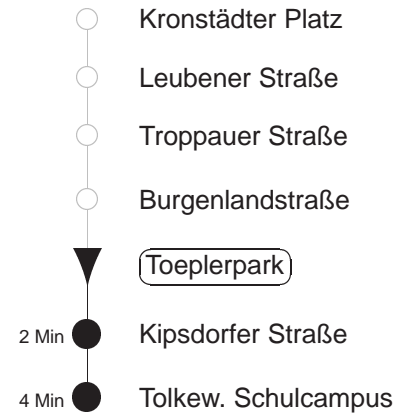

Richtung: **Tolkewitz, Schulcampus**

Haltestelle: **Toeplerpark**

Stunden	Minuten					
<b>MONTAG, DONNERSTAG und FREITAG</b>						
3	43					
4	13	27	40			
5	01	11	19	34	44	54
6	04	14	25	35	45	55
7	05	15	25	35	43	51
8.....18	01	11	21	31	41	51
19	01	11	22	32	42	52
20.....21	02	12	22	32	42	52
22	03	13	23	33	43	53
23	03	13	33	43		
0	03	13	33	41		
1	03	11	41	◇		
2.....3	11	41	◇			
<b>DIENSTAG, 31.12.24</b>						
4	13	43				
5.....6	03	13	33	43		
7	03	13	33	41		
8	03	11	24	39	54	
9	09	24	39	49	59	
10.....17	09	19	29	39	49	59
18	09	19	32	42	52	
19.....22	02	12	22	32	42	52
23	02	12	22	32 42		
0	28	36	43	50		
1	00	10	20	34	44	
2.....3	04	14	34	44		
4	04					
<b>SONNABEND</b>						
4	13	43				
5.....6	03	13	33	43		
7	03	13	33	41		
8	03	11	24	39	54	
9	09	24	39	49	59	
10.....17	09	19	29	39	49	59
18	09	19	32	42	52	
19.....21	02	12	22	32	42	52
22	03	13	23	33	43	53
23	03	13	33	43		
0	03	13	33	41		
1	03	11	41			
2.....3	11	41				
<b>SONN- und FEIERTAG</b>						
4	13	43				
5.....7	03	13	33	43		
8	03	13	33	41		
9	03	11	24	39	54	
10	09	22	32	42	52	
11.....20	02	12	22	32	42	52
21	03	13	23	33	43	
22.....23	03	13	33	43		
0	03	13	33	41		
1	03	11	41	◇		
2.....3	11	41	◇			

◇ = verkehrt nur in den Nächten vor Samstag, vor Sonntag und vor Feiertag