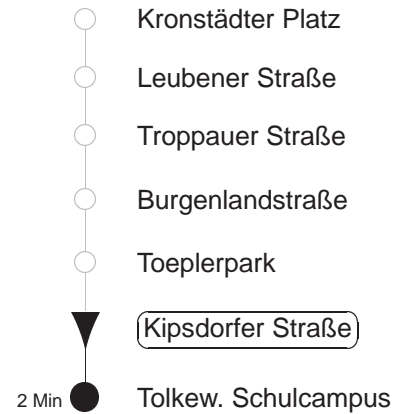

EV4/6

Silvesterfahrplan
gültig ab 27.12.24

Trachenberger Str. 40 · 01129 Dresden
Service: 0351 857-1011 · www.dvb.de

Richtung: **Tolkewitz, Schulcampus** Haltestelle: **Kipsdorfer Straße**

Stunden	Minuten						
MONTAG, DONNERSTAG und FREITAG							
3	44						
4	14	28	41				
5	02	13	21	36	46	56	
6	06	16	27	37	47	57	
7	07	17	27	37	45	53	
8.....18	03	13	23	33	43	53	
19	03	13	24	34	44	54	
20.....22	04	14	24	34	44	54	
23	04	14	34	44			
0	04	14	34	42			
1	04	12	42				
2.....3	12	42					
DIENSTAG, 31.12.24							
4	14	44					
5.....6	04	14	34	44			
7	04	14	34	42			
8	04	12	26	41	56		
9	11	26	41	51			
10.....17	01	11	21	31	41	51	
18	01	11	21	34	44	54	
19.....22	04	14	24	34	44	54	
23	04	14	24	34	44		
0	30	38	45	52			
1	02	12	22	36	46		
2.....3	06	16	36	46			
4	06						
SONNABEND							
4	14	44					
5.....6	04	14	34	44			
7	04	14	34	42			
8	04	12	26	41	56		
9	11	26	41	51			
10.....17	01	11	21	31	41	51	
18	01	11	21	34	44	54	
19.....22	04	14	24	34	44	54	
23	04	14	34	44			
0	04	14	34	42			
1	04	12	42				
2.....3	12	42					
SONN- und FEIERTAG							
4	14	44					
5.....7	04	14	34	44			
8	04	14	34	42			
9	04	12	26	41	56		
10	11	24	34	44	54		
11.....20	04	14	24	34	44	54	
21	04	14	24	34	44		
22.....23	04	14	34	44			
0	04	14	34	42			
1	04	12	42				
2.....3	12	42					

◇ = verkehrt nur in den Nächten vor Samstag, vor Sonntag und vor Feiertag