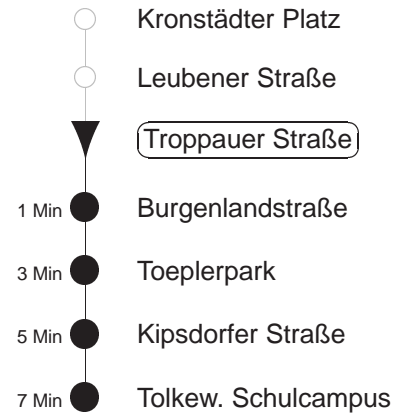

Richtung: **Tolkewitz, Schulcampus** Haltestelle: **Troppauer Straße**

Stunden	Minuten									
MONTAG bis FREITAG										
3	40									
4	10	24	37	58						
5	08	16	31	41	51					
6	01	11	22	32	42	52				
7	01	08	14	19	25	31	39	46	53	
8	01	08	18	28	38	48	58			
9.....18	08	18	28	38	48	58				
19	08	19	29	39	49	59				
20	09	19	29	39	49	59				
21	09	19	29	39	49					
22	00	10	20	30	40	50				
23	00	10	30	40						
0	00	10	30	38						
1	00	08	38	◇						
2.....3	08	38	◇							
SONNABEND, 02.11., 09.11., und 23.11.24										
4	10	40								
5.....6	00	10	30	40						
7	00	10	30							
8	00									
9.....0	- In dieser(n) Stunde(n) keine Abfahrt(en) -									
1	38									
2.....3	08	38								
SONNTAG, 03.11., 10.11., und 24.11.24										
1	38	◇								
2.....3	08	38	◇							

◇ = verkehrt nur in den Nächten vor Samstag, vor Sonntag und vor Feiertag