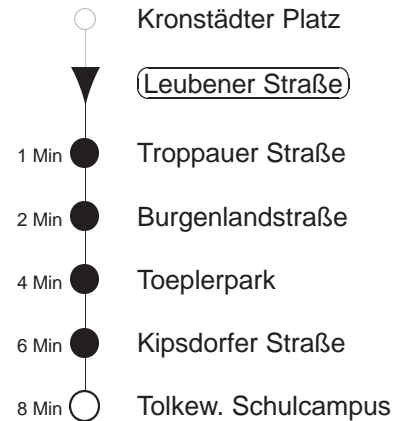

Richtung: **Tolkewitz, Schulcampus** Haltestelle: **Leubener Straße**

Stunden	Minuten						
MONTAG und FREITAG							
3	39						
4	09	23	36	57			
5	07	15	30	40	50		
6	00	10	21	31	41	51	
7	01	11	21	31	39	47	57
8.....18	07	17	27	37	47	57	
19	07	18	28	38	48	58	
20	08	18	28	38	48	58	
21	08	18	28	38	48	59	
22	09	19	29	39	49	59	
23	09	29	39	59			
0	09	29	37	59			
1.....3	07	37	◇				
DIENSTAG, 24.12.24							
4	09	39	59				
5.....6	09	29	39	59			
7	09	29	37	59			
8	07	20	35	50			
9	05	20	35	45	55		
10.....14	05	15	25	35	45	55	
15	05	19	34	49			
16.....18	04	19	34	49			
19	04	29	39	59			
20.....23	09	29	39	59			
0	09	29	37	59			
1.....3	07						
SONNABEND							
4	09	39	59				
5.....6	09	29	39	59			
7	09	29	37	59			
8	07	20	35	50			
9	05	20	35	45	55		
10.....17	05	15	25	35	45	55	
18	05	15	28	38	48	58	
19.....20	08	18	28	38	48	58	
21	08	18	28	38	48	59	
22	09	19	29	39	49	59	
23	09	29	39	59			
0	09	29	37	59			
1.....3	07	37					
SONN- und FEIERTAG							
4	09	39	59				
5.....7	09	29	39	59			
8	09	29	37	59			
9	07	20	35	50			
10	05	18	28	38	48	58	
11.....19	08	18	28	38	48	58	
20	08	18	28	38	48	59	
21	09	19	29	39	59		
22.....23	09	29	39	59			
0	09	29	37	59			
1.....3	07	37	◇				

◇ = verkehrt nur in den Nächten vor Samstag, vor Sonntag und vor Feiertag