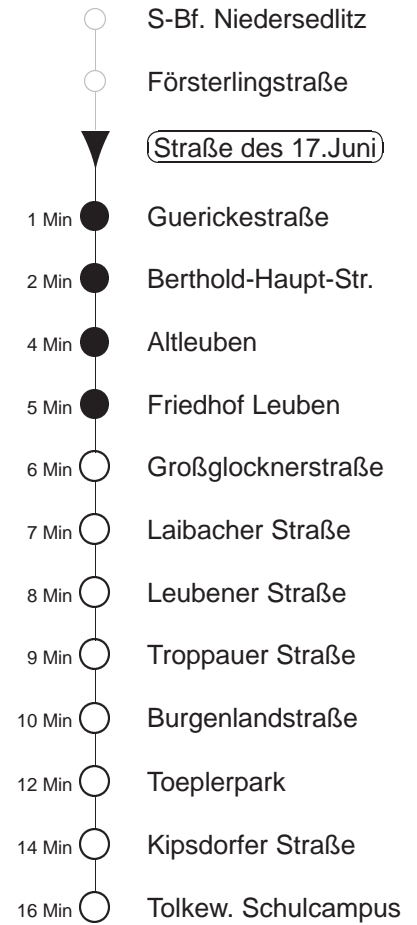

EV4/6

Weihnachtsfahrplan
gültig ab 21.12.24

Trachenberger Str. 40 · 01129 Dresden
Service: 0351 857-1011 · www.dvb.de

Richtung: **Tolkewitz, Schulcampus** Haltestelle: **Straße des 17.Juni**

Stunden	Minuten	
MONTAG und FREITAG		
1	30◇	
2.....3	00	30◇
DIENSTAG, 24.12.24		
16.....18	27	57
19	32	
20.....23	02	32
0	02	30
1.....3	00	
SONNABEND		
1	30	
2.....3	00	30
SONN- und FEIERTAG		
1	30◇	
2.....3	00	30◇

◇ = verkehrt nur in den Nächten vor Samstag, vor Sonntag und vor Feiertag