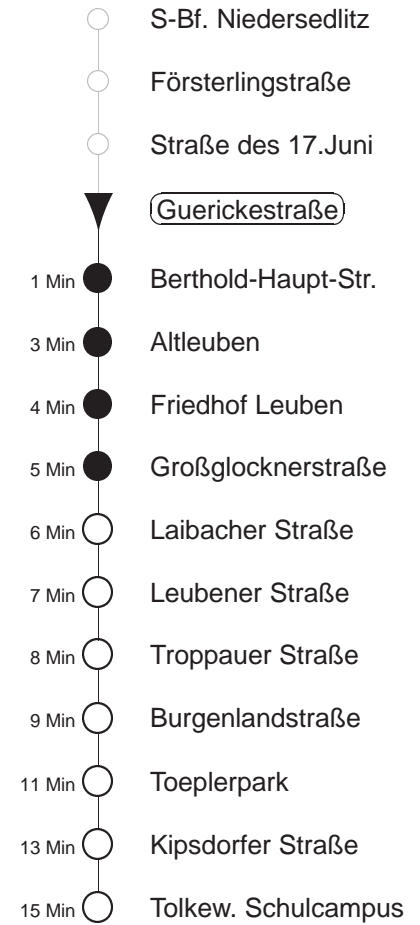

# EV4/6

Weihnachtsfahrplan  
gültig ab 21.12.24

Trachenberger Str. 40 · 01129 Dresden  
Service: 0351 857-1011 · www.dvb.de

Richtung: **Tolkewitz, Schulcampus**

Haltestelle: **Guerickestraße**

Stunden	Minuten	
<b>MONTAG und FREITAG</b>		
<b>1</b>	31	◇
<b>2.....3</b>	01	31 ◇
<b>DIENSTAG, 24.12.24</b>		
<b>16.....18</b>	28	58
<b>19</b>	33	
<b>20.....23</b>	03	33
<b>0</b>	03	31
<b>1.....3</b>	01	
<b>SONNABEND</b>		
<b>1</b>	31	
<b>2.....3</b>	01	31
<b>SONN- und FEIERTAG</b>		
<b>1</b>	31	◇
<b>2.....3</b>	01	31 ◇

◇ = verkehrt nur in den Nächten vor Samstag, vor Sonntag und vor Feiertag