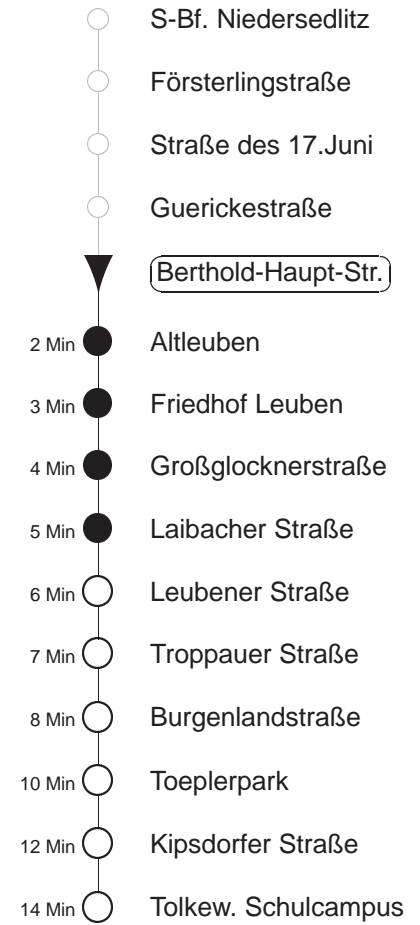

Richtung: **Tolkewitz, Schulcampus** Haltestelle: **Berthold-Haupt-Str.**

| Stunden                   | Minuten |     |
|---------------------------|---------|-----|
| <b>MONTAG und FREITAG</b> |         |     |
| 1                         | 32◇     |     |
| 2.....3                   | 02      | 32◇ |
| <b>DIENSTAG, 24.12.24</b> |         |     |
| 16.....18                 | 29      | 59  |
| 19                        | 34      |     |
| 20.....23                 | 04      | 34  |
| 0                         | 04      | 32  |
| 1.....3                   | 02      |     |
| <b>SONNABEND</b>          |         |     |
| 1                         | 32      |     |
| 2.....3                   | 02      | 32  |
| <b>SONN- und FEIERTAG</b> |         |     |
| 1                         | 32◇     |     |
| 2.....3                   | 02      | 32◇ |

◇ = verkehrt nur in den Nächten vor Samstag, vor Sonntag und vor Feiertag